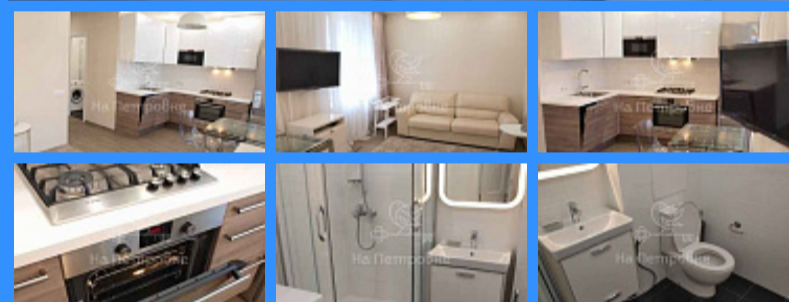

🚇 Тверская

🚇 Театральная

🚇 Охотный ряд

🚇 Трубная

Москва Ленинский проспект аренда квартиры Ленинский проспект 2 комнаты

85 000 руб. / мес.

\$ 800

€ 700

- ☑ Мебель в комнатах
- ☑ Мебель на кухне
- ☑ Стиральная машина
- ☑ Холодильник
- ☑ Телевизор

Адрес: Россия, Москва, Ленинский проспект, 41/2

Номер лота: 167574, Без комиссии для арендатора. Коллегам хороший бонус !!! Сталинский кирпичный теплый дом спецсерии. Квартира после качественного ремонта студийной планировки в современном стиле. Абсолютно все новое! Новый кухонный гарнитур, с качественной новой бытовой техникой (включая встроенную посудомоечную машину, встроенную СВЧ и духовой шкаф). Диван и огромная кровать с обивкой из натуральной кожи. Санузел с качественной сантехникой (производство Германия). Два огромных и очень функциональных шкафа-купе. Интернет + TV (Акадо). 2 больших LED телевизора (в спальне напротив кровати уже повесили!) Балкон застеклен во время ремонта. Тихий уютный зеленый двор с новой детской площадкой. Практически всегда есть свободные парковочные места рядом с домом. 5 мин. пешком до станции метро Ленинский проспект, 10 мин. пешком до ТРЦ Гагаринский (с 2-уровневым магазином Ашан), через дорогу круглосуточный магазин Азбука Вкуса. В 10 мин. пешком находится Нескучный сад, живописная Пушкинская набережная, а также в пешей доступности Парк Горького. Идеальная транспортная доступность: 1 минута до ТТК, 5 минут до Садового кольца, 6 км. по прямой до Кремля.