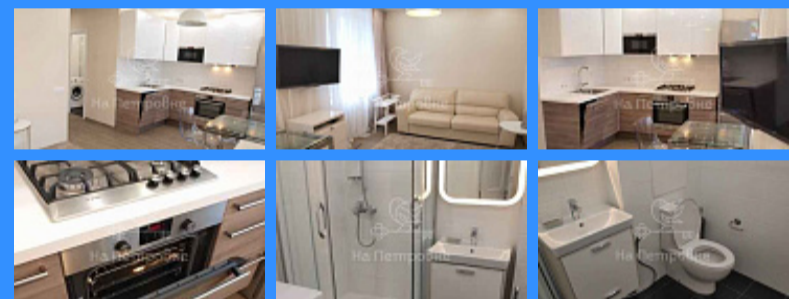

🚇 Тверская

🚇 Театральная

🚇 Охотный ряд

🚇 Трубная

Москва Ленинский проспект аренда квартиры Ленинский проспект 2 комнаты

85 000 руб. / мес.

\$ 800

€ 700

2 комн - 60 м2

167574
2
5 / 8
60 м2
35 м2
15 м2
да

- ☑ Мебель в комнатах
- ☑ Мебель на кухне
- ☑ Стиральная машина
- ☑ Холодильник
- ☑ Телевизор

Адрес: Россия, Москва, Ленинский проспект, 41/2

Номер лота: 167574, Без комиссии для арендатора. Коллегам хороший бонус !!! Сталинский кирпичный теплый дом спецсерии. Квартира после качественного ремонта студийной планировки в современном стиле. Абсолютно все новое! Новый кухонный гарнитур, с качественной новой бытовой техникой (включая встроенную посудомоечную машину, встроенную СВЧ и духовой шкаф). Диван и огромная кровать с обивкой из натуральной кожи. Санузел с качественной сантехникой (производство Германия). Два огромных и очень функциональных шкафа-купе. Интернет + TV (Акадо). 2 больших LED телевизора (в спальне напротив кровати уже повесили!) Балкон застеклен во время ремонта. Тихий уютный зеленый двор с новой детской площадкой. Практически всегда есть свободные парковочные места рядом с домом. 5 мин. пешком до станции метро Ленинский проспект, 10 мин. пешком до ТРЦ Гагаринский (с 2-уровневым магазином Ашан), через дорогу круглосуточный магазин Азбука Вкуса. В 10 мин. пешком находится Нескучный сад, живописная Пушкинская набережная, а также в пешей доступности Парк Горького. Идеальная транспортная доступность: 1 минута до ТТК, 5 минут до Садового кольца, 6 км. по прямой до Кремля.