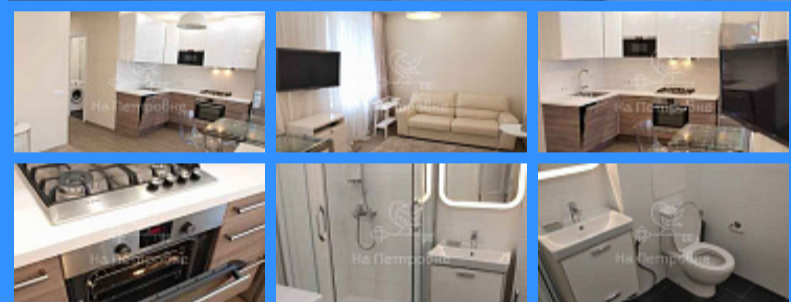

## Москва Ленинский проспект аренда квартиры Ленинский проспект 2 комнаты

85 000 руб. / мес.

\$ 800

€ 700

2 комн - 60 м2

167574

2

5 / 8

60 м2

35 м2

15 м2

да

- ☑ Мебель в комнатах
- ☑ Мебель на кухне
- ☑ Стиральная машина
- ☑ Холодильник
- ☑ Телевизор

Адрес: Россия, Москва, Ленинский проспект, 41/2

Номер лота: 167574, Без комиссии для арендатора. Коллегам хороший бонус !!! Сталинский кирпичный теплый дом спецсерии. Квартира после качественного ремонта студийной планировки в современном стиле. Абсолютно все новое! Новый кухонный гарнитур, с качественной новой бытовой техникой (включая встроенную посудомоечную машину, встроенную СВЧ и духовой шкаф). Диван и огромная кровать с обивкой из натуральной кожи. Санузел с качественной сантехникой (производство Германия). Два огромных и очень функциональных шкафа-купе. Интернет + TV (Акадо). 2 больших LED телевизора (в спальне напротив кровати уже повесили!) Балкон застеклен во время ремонта. Тихий уютный зеленый двор с новой детской площадкой. Практически всегда есть свободные парковочные места рядом с домом. 5 мин. пешком до станции метро Ленинский проспект, 10 мин. пешком до ТРЦ Гагаринский (с 2-уровневым магазином Ашан), через дорогу круглосуточный магазин Азбука Вкуса. В 10 мин. пешком находится Нескучный сад, живописная Пушкинская набережная, а также в пешей доступности Парк Горького. Идеальная транспортная доступность: 1 минута до ТТК, 5 минут до Садового кольца, 6 км. по прямой до Кремля.