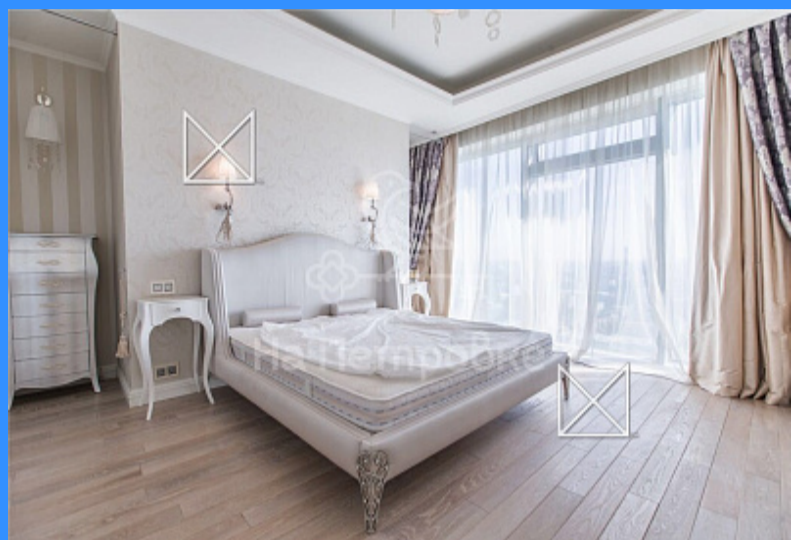

"НА ПЕТРОВКЕ"

тел.: +7 (495) 777-00-32

пн-пт: с 9:00 до 21:00

сб: с 10:00 до 18:00

Адрес:

г.Москва, ул. Петровка, д 20/1, 3 этаж.

Рядом со станциями метро:

Кузнецкий мост

Тверская

Театральная

Охотный ряд

Трубная

Москва Пресненская набережная аренда квартиры Комсомольская сок. 2 комнаты