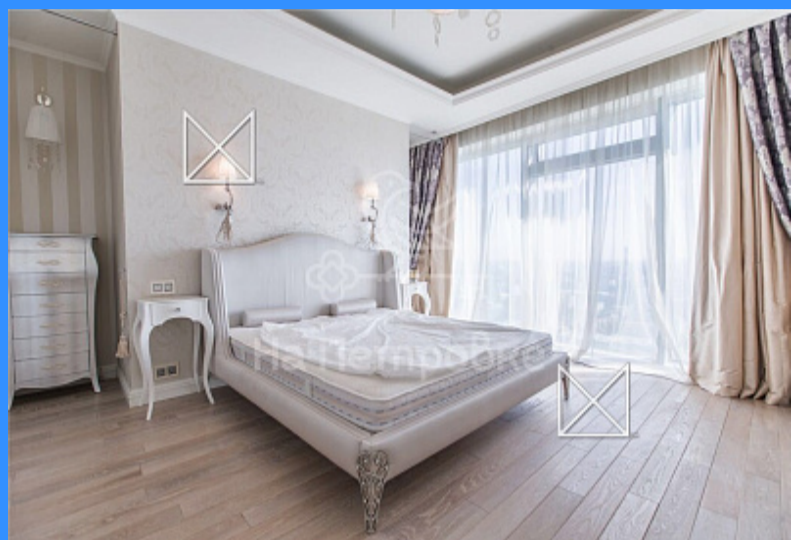

## Москва Пресненская набережная аренда квартиры Комсомольская сок. 2 комнаты

300 000 руб. / мес.

\$ 2 700

€ 2 400

2 комн - 107 м2

182958

2

34 / 85

107 м2

87 м2

10 м2

да

- Мебель в комнатах
- Мебель на кухне
- Стиральная машина
- Холодильник
- Телевизор

Адрес: Россия, Москва, Пресненская набережная, 8с1

Номер лота: 182958, Николай. БЕЗ КОМИССИИ ДЛЯ АРЕНДАТОРА!!! Коллегам бонус 30000р 2-х комнатные апартаменты в аренду с качественной дизайнерской отделкой. Апартаменты полностью меблированы, оснащены всей необходимой бытовой техникой. Два машиноместа в подземном паркинге входят в стоимость. Рассмотрят одного человека или пару без детей и животных. Возможен предметный торг.