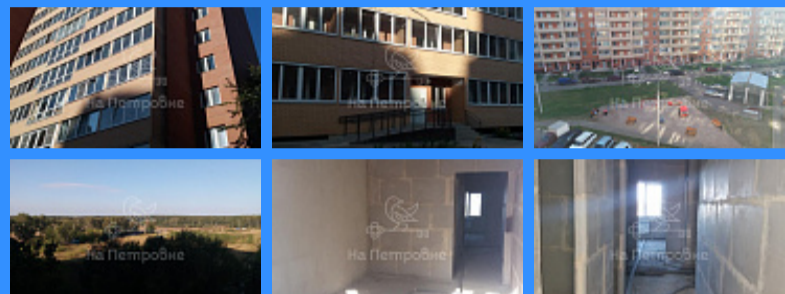

"НА ПЕТРОВКЕ"

тел.: +7 (495) 777-00-32

пн-пт: с 9:00 до 21:00

сб: с 10:00 до 18:00

Адрес:

г.Москва, ул. Петровка, д 20/1, 3 этаж.

Рядом со станциями метро:

Кузнецкий мост

Тверская

Театральная

Охотный ряд

Трубная

Россия, Московская область, городской округ Люберцы, посёлок городского типа Красково, посёлок Коренёво, улица Лорха, 15/1 продажа квартиры Выхино 2 комнаты

Image not found

Россия, Московская область, городской округ Люберцы, п 3 700 000 руб.

$ 33 000

€ 30 000

2 комн - 60 м2