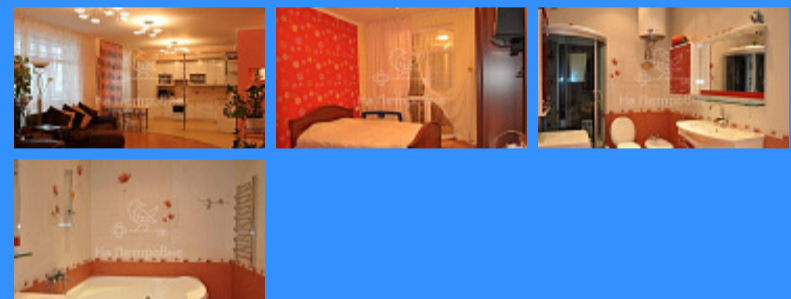

3 комн - 120 м2

193407
3
3 / 22
120 м2
80 м2
15 м2
1
1
2
двор

Адрес: Россия, Москва, Шмитовский проезд, 16с2

Номер лота: 193407

Контакты:

**Ирина Кановас**

Директор департамента городской недвижимости

+7 (495) 777-00-32