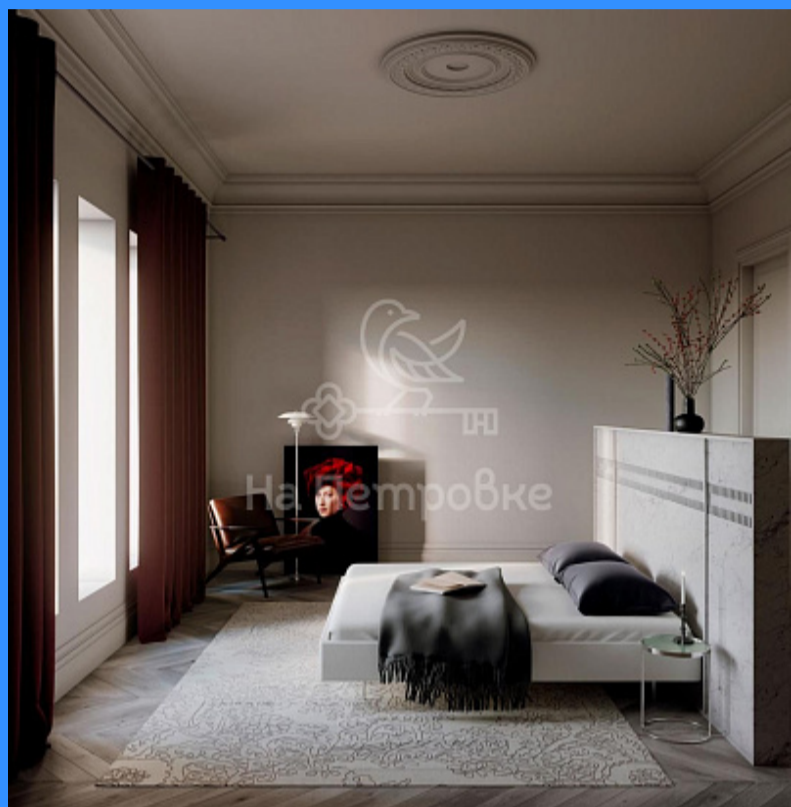

"НА ПЕТРОВКЕ"

тел.: +7 (495) 777-00-32

пн-пт: с 9:00 до 21:00

сб: с 10:00 до 18:00

Адрес:

г.Москва, ул. Петровка, д 20/1, 3 этаж.

Рядом со станциями метро:

Кузнецкий мост

Тверская

Театральная

Охотный ряд

Трубная

Россия, Москва, улица Большая Дмитровка, 9с1 продажа квартиры Театральная 2 комнаты

99 582 514 руб.

$ 891 000

€ 803 000

2 комн - 85 м2

1949474
2
3 / 5
85 м2
60 м2
20 м2
1
2
двор

Адрес: Россия, Москва, улица Большая Дмитровка, 9с1

Номер лота: 1949474, Особняк «Порода». Предлагаем Вашему вниманию уникальный проект в малоквартирном доме, 2-х комнатный апартамент, дизайн которого воплощается известным Архитектором Москвы. И это великолепие в 5 минутах ходьбы от Кремля! Жить здесь, значит воплотить в реальность свою мечту об уединенной жизни в комфортабельных городских условиях. Удобная планировка — изолированные комнаты, просторная светлая гостиная и функциональная кухня со всей необходимой бытовой техникой от ведущих производителей. Много окон и света. Просторные удобные гардеробные и теплые полы. Ванная комната — симфония гармонии и расслабления, а наличие санузлов для гостей приносит дополнительные удобства. Виды из окон на две стороны света, открывают красивый обзор на тихий, уютный двор и историческую часть Большой Дмитровки. Вам не придется искать место для парковки своего автомобиля, его можно оставлять в подземном паркинге, а закрытая шлагбаумом территория дома с пропускной системой — еще одно преимущество для тех, кто ценит комфорт. Здесь сочетаются пешая близость к метро, эпицентр инфраструктуры культурного Центра города, свежий воздух и спокойствие. «Большая Дмитровка IX» — уникальный элитный комплекс клубного типа с идеальным расположением в центре Москвы. Комплекс располагается в районе пешеходной зоны Большая Дмитровка, где представлена прекрасная архитектура купеческой и дворянской Москвы XVIII-XIX столетий. В рамках проекта осуществляется реконструкция доходного дома работы архитектора Эрихсона с реставрацией исторического фасада (1912 г.). В числе ближайшего окружения — комплекс Большого театра, главное здание МХТ имени Чехова, ЦУМ. Расстояние до Кремля 600 м.

Контакты:

Наталья Шилина

79057831221