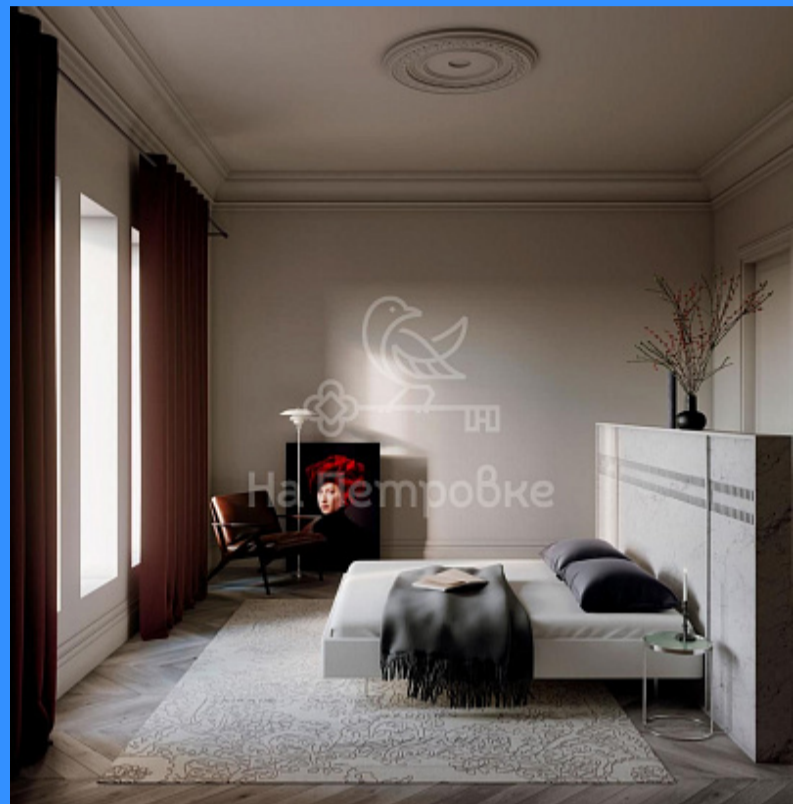

"НА ПЕТРОВКЕ"

тел.: +7 (495) 777-00-32

пн-пт: с 9:00 до 21:00

сб: с 10:00 до 18:00

Адрес:

г.Москва, ул. Петровка, д 20/1, 3 этаж.

Рядом со станциями метро:

Кузнецкий мост

Тверская

Театральная

Охотный ряд

Трубная

Россия, Москва, улица Большая Дмитровка, 9с1 продажа квартиры Театральная 2 комнаты

99 582 514 руб.

$ 891 000

€ 803 000

2 комн - 85 м2

1949474
2
3 / 5
85 м2
60 м2
20 м2
1
2
двор

Адрес: Россия, Москва, улица Большая Дмитровка, 9с1

Номер лота: 1949474, Особняк «Порода». Предлагаем Вашему вниманию уникальный проект в малоквартирном доме, 2-х комнатный апартамент, дизайн которого воплощается известным Архитектором Москвы. И это великолепие в 5 минутах ходьбы от Кремля! Жить здесь, значит воплотить в реальность свою мечту об уединенной жизни в комфортабельных городских условиях. Удобная планировка — изолированные комнаты, просторная светлая гостиная и функциональная кухня со всей необходимой бытовой техникой от ведущих производителей. Много окон и света. Просторные удобные гардеробные и теплые полы. Ванная комната — симфония гармонии и расслабления, а наличие санузлов для гостей привносит дополнительные удобства. Виды из окон на две стороны света, открывают красивый обзор на тихий, уютный двор и историческую часть Большой Дмитровки. Вам не придется искать место для парковки своего автомобиля, его можно оставлять в подземном паркинге, а закрытая шлагбаумом территория дома с пропускной системой — еще одно преимущество для тех, кто ценит комфорт. Здесь сочетаются пешая близость к метро, эпицентр инфраструктуры культурного Центра города, свежий воздух и спокойствие. «Большая Дмитровка IX» — уникальный элитный комплекс клубного типа с идеальным расположением в центре Москвы. Комплекс располагается в районе пешеходной зоны Большая Дмитровка, где представлена прекрасная архитектура купеческой и дворянской Москвы XVIII-XIX столетий. В рамках проекта осуществляется реконструкция доходного дома работы архитектора Эрихсона с реставрацией исторического фасада (1912 г.). В числе ближайшего окружения — комплекс Большого театра, главное здание МХТ имени Чехова, ЦУМ. Расстояние до Кремля 600 м.

Контакты:

Наталья Шилина

79057831221