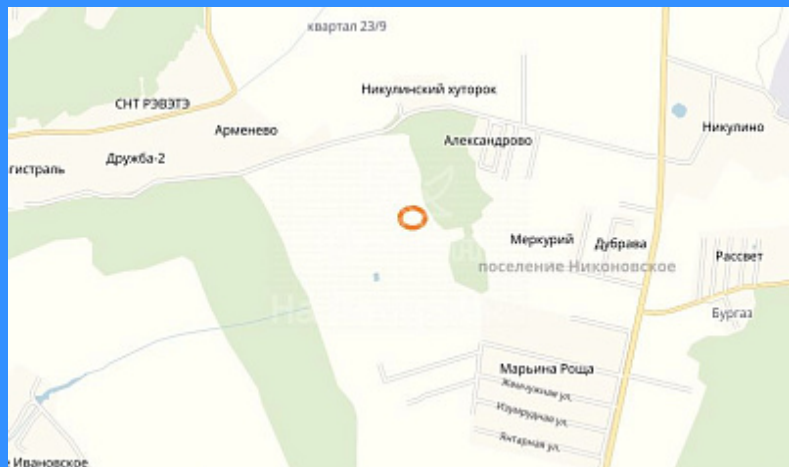

Тверская

Театральная

Охотный ряд

Трубная

Россия, Московская область, Раменский район, сельское поселение Никоновское, деревня Арменево

1 400 000 руб.

\$ 13 000

€ 11 000

2048285

земельный участок

50 сот.

Адрес: Россия, Московская область, Раменский район, сельское поселение Никоновское, деревня Арменево

Номер лота: 2048285, Продается земельный участок 50 соток(можно разделить на участки: 10/10/15/15). расположенный между Арменево, Никулино, Агашкино. На публичной кадастровой карте можно определить местоположение участка по кадастровому номеру 50:23:0050249:0011, адрес: Московская область, Раменский район, поселение Никоновское, квартал 33. Добираться удобно по НОВОРЯЗАНСКОМУ шоссе, от МКАД 60 км. Категория земель: земля сельскохозяйственного назначения. В собственности более трех , полная стоимость в договоре.