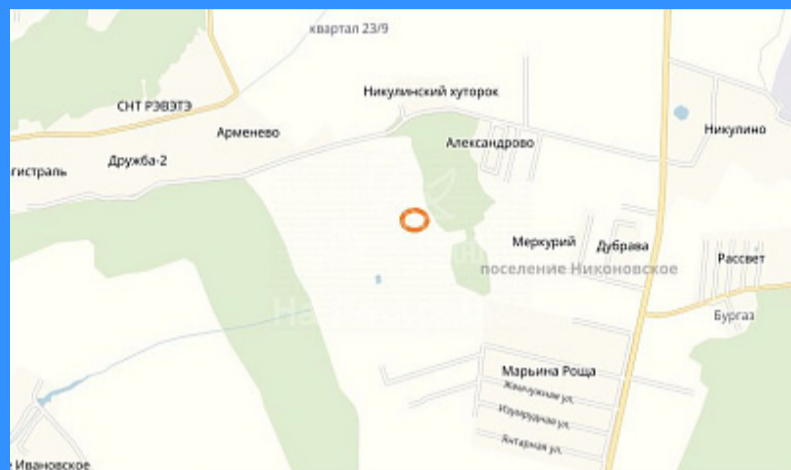

Тверская

Театральная

Охотный ряд

Трубная

Россия, Московская область, Раменский район, сельское поселение Никоновское, деревня Арменево

1 400 000 руб.

\$ 13 000

€ 11 000

2048285

земельный участок

50 сот.

Адрес: Россия, Московская область, Раменский район, сельское поселение Никоновское, деревня Арменево

Номер лота: 2048285, Продается земельный участок 50 соток(можно разделить на участки: 10/10/15/15). расположенный между Арменево, Никулино, Агашкино. На публичной кадастровой карте можно определить местоположение участка по кадастровому номеру 50:23:0050249:0011, адрес: Московская область, Раменский район, поселение Никоновское, квартал 33. Добираться удобно по НОВОРЯЗАНСКОМУ шоссе, от МКАД 60 км. Категория земель: земля сельскохозяйственного назначения. В собственности более трех , полная стоимость в договоре.