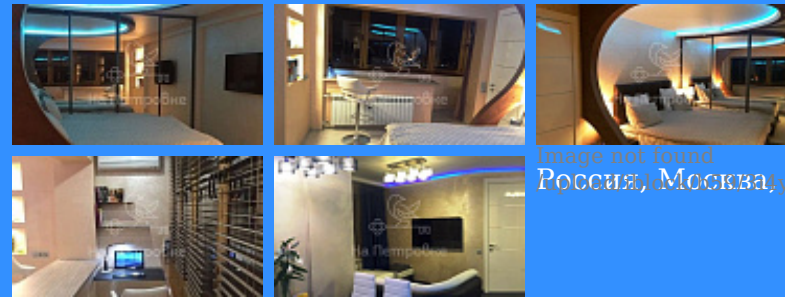

## Москва Бутырская улица аренда квартиры Савёловская 3 комнаты

100 000 руб. / мес.

\$ 900

€ 800

3 комн - 80 м2

207714
3
10 / 16
80 м2
60 м2
20 м2
да

- Мебель в комнатах
- Мебель на кухне
- Стиральная машина
- Холодильник
- Телевизор

Адрес: Россия, Москва, Бутырская улица, 15

Номер лота: 207714, Николай. Без комиссии для арендаторов! +20000 коллегам Предлагается отличная светлая дизайнерская трехкомнатная квартира-студия в центре Москвы. Окна во двор. Планировка: просторная студия + 2 изолированные спальни. Лоджия. Выполнен новый высококачественный авторский дизайнерский ремонт в современном стиле по индивидуальному проекту. Квартира полностью меблирована и оборудована современной и дорогой бытовой техникой (2 кондиционера, холодильник, индукционная варочная панель, духовка, посудомоечная машина, СВЧ, стиральная машина, кофемашинка, бесшумный чайник, джакузи, 2-а больших ЖК-телевизора 55 и 50 дюймов с цифровым телевидением, телефон, высокоскоростной интернет) Эксклюзивная сантехника и керамика. Итальянские двери. Качественные полы с подогревом, диодная подсветка. На кухне установлен фильтр воды. Все для самых взыскательных и требовательных клиентов. Продуманно все до мелочей, для вашего комфортного проживания. Панорамный вид из окон на Moscow City . 5 минут ПЕШКОМ до м. Савеловская. Детская площадка во дворе. Развитая инфраструктура (Магазины, торговые комплексы, элитный крытый продуктовый рынок, школы, сады, спорткомплексы, бассейны, футбольные стадионы, скверы, прогулочные аллеи и т.д.) Удобная транспортная развязка, в 450 м от третьего транспортного кольца и в 2 км от Садового Кольца. Звоните уважаемые клиенты и коллеги 8-916-368-21-88 Ответим на ваши вопросы. Оперативный показ и заселение . Отправляем презентацию по запросу