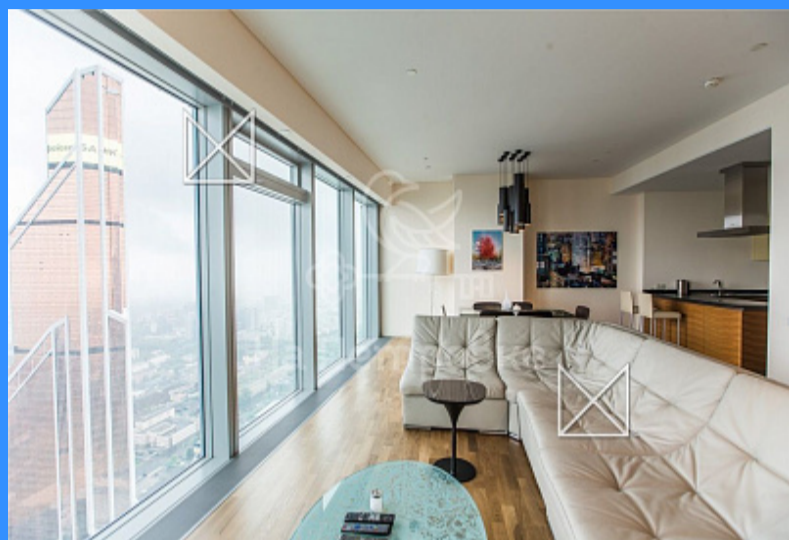

"НА ПЕТРОВКЕ"

☎ тел.: +7 (495) 777-00-32

🕒 пн-пт: с 9:00 до 21:00

🕒 сб: с 10:00 до 18:00

Адрес:

г.Москва, ул. Петровка, д 20/1, 3 этаж.

Рядом со станциями метро:

🚇 Кузнецкий мост

🚇 Тверская

🚇 Театральная

🚇 Охотный ряд

🚇 Трубная

Москва Пресненская набережная аренда квартиры Комсомольская сок. 2 комнаты