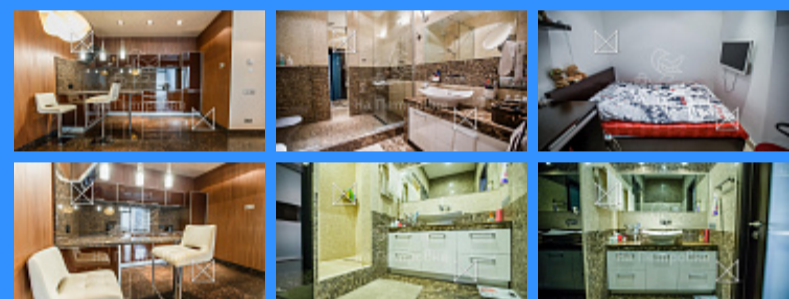

 Тверская

 Театральная

 Охотный ряд

 Трубная

Москва Пресненская набережная аренда квартиры Комсомольская сок. 3 комнаты

350 000 руб. / мес.

\$ 3 100

€ 2 800

3 комн - 109 м2

	210594
	3
	35 / 73
	109 м2
	92 м2
	10 м2
	да

- Мебель в комнатах
- Мебель на кухне
- Стиральная машина
- Холодильник
- Телевизор

Адрес: Россия, Москва, Пресненская набережная, 8с1

Номер лота: 210594, 3-х комнатные апартаменты (переделаны из 2-х комнатных) в аренду с качественной отделкой. Апартамент полностью меблирован, оснащен всей необходимой бытовой техникой. Отличные видовые характеристики. Просторный входной холл. Гостевой санузел.