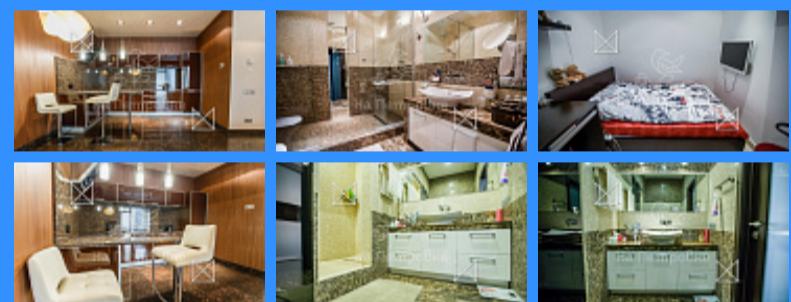

"НА ПЕТРОВКЕ"

тел.: +7 (495) 777-00-32

пн-пт: с 9:00 до 21:00

сб: с 10:00 до 18:00

Адрес:

г.Москва, ул. Петровка, д 20/1, 3 этаж.

Рядом со станциями метро:

Кузнецкий мост

Тверская

Театральная

Охотный ряд

Трубная

Москва Пресненская набережная аренда квартиры Комсомольская сок. 3 комнаты