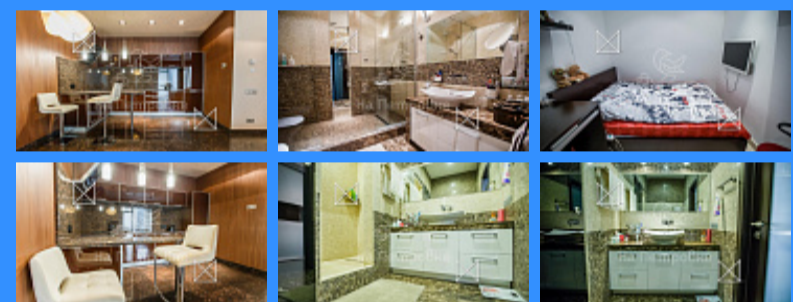

## Москва Пресненская набережная аренда квартиры Комсомольская сок. 3 комнаты

350 000 руб. / мес.

\$ 3 100

€ 2 800

3 комн - 109 м2

210594

3

35 / 73

109 м2

92 м2

10 м2

да

- Мебель в комнатах
- Мебель на кухне
- Стиральная машина
- Холодильник
- Телевизор

Адрес: Россия, Москва, Пресненская набережная, 8с1

Номер лота: 210594, 3-х комнатные апартаменты (переделаны из 2-х комнатных) в аренду с качественной отделкой. Апартамент полностью меблирован, оснащен всей необходимой бытовой техникой. Отличные видовые характеристики. Просторный входной холл. Гостевой санузел.