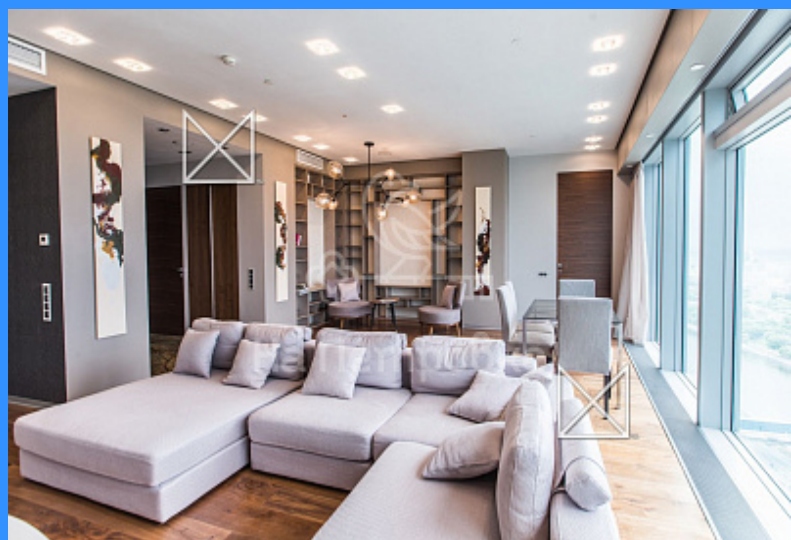

"НА ПЕТРОВКЕ"

тел.: +7 (495) 777-00-32

пн-пт: с 9:00 до 21:00

сб: с 10:00 до 18:00

Адрес:

г.Москва, ул. Петровка, д 20/1, 3 этаж.

Рядом со станциями метро:

Кузнецкий мост

Тверская

Театральная

Охотный ряд

Трубная

Москва Пресненская набережная аренда квартиры Комсомольская сок. 2 комнаты

Image not found
Россия, Москва, Пресненская набережная, 8с1us_object_21

340 000 руб. / мес.

$ 3 000

€ 2 700

2 комн - 106 м2