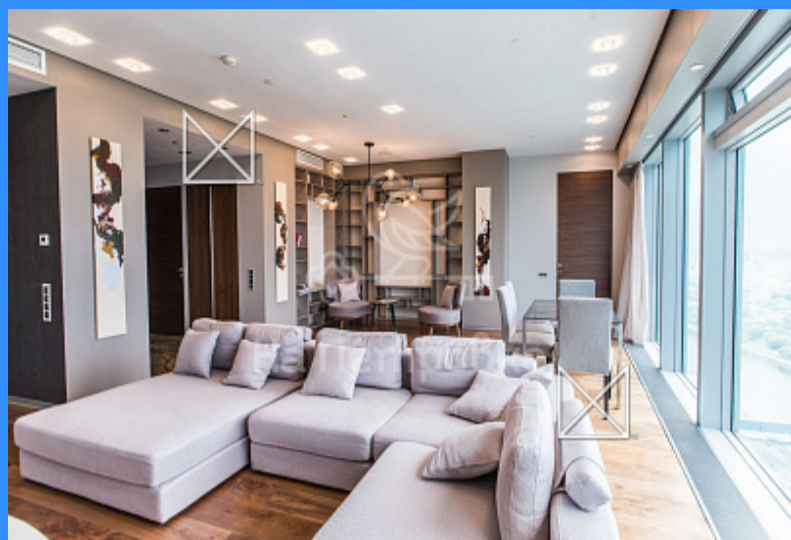

"НА ПЕТРОВКЕ"

тел.: +7 (495) 777-00-32

пн-пт: с 9:00 до 21:00

сб: с 10:00 до 18:00

Адрес:

г.Москва, ул. Петровка, д 20/1, 3 этаж.

Рядом со станциями метро:

Кузнецкий мост

Тверская

Театральная

Охотный ряд

Трубная

Москва Пресненская набережная аренда квартиры Комсомольская сок. 2 комнаты

Image not found

Россия, Москва, Пресненская набережная, 8с1us_object_21

340 000 руб. / мес.

$ 3 000

€ 2 700

2 комн - 106 м2