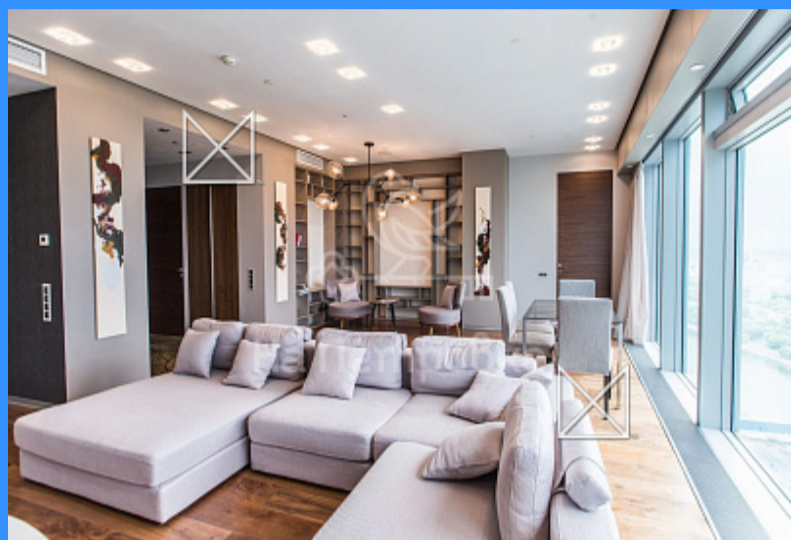

## Москва Пресненская набережная аренда квартиры Комсомольская сок. 2 комнаты

Image not found  
Россия, Москва, Пресненская набережная, 8с1us\_object\_21

340 000 руб. / мес.

\$ 3 000

€ 2 700

2 комн - 106 м2