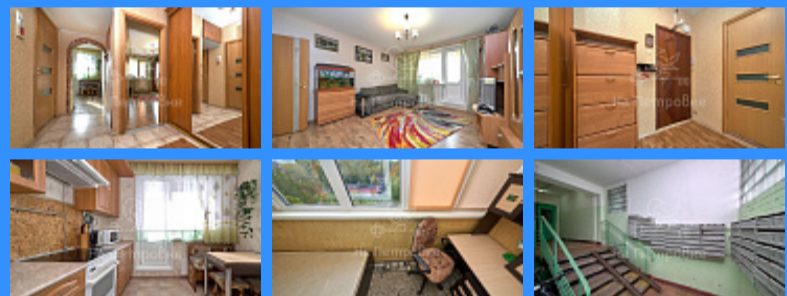

двор

Адрес: Россия, Москва, Байкальская улица, 12к1

Номер лота: 2257799, Прошу рассмотреть данный вариант как для себя, так и для вложений (например сдачу в аренду). Прихожая и отдельный санузел — преимущества данной квартиры. Квадратная кухня и комната с альковом - несомненные плюсы этой планировки. Ну и огромный бонус: две лоджии утепленные для комфортного использования пространства по вашему усмотрению. Перепланировок нет. Район очень интересен для проживания, рядом есть все, что необходимо для полноценной и активной жизни. В шаговой доступности продуктовые магазины, детские, спортивные площадки, детские сады и школы. В пяти минутах ходьбы лесопарк «Лосиный Остров». Один взрослый собственник, более 3-х лет. Приходите — вам понравится!