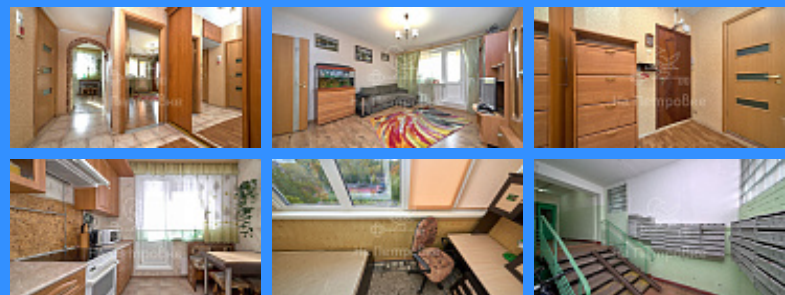

двор

Адрес: Россия, Москва, Байкальская улица, 12к1

Номер лота: 2257799, Прошу рассмотреть данный вариант как для себя, так и для вложений (например сдачу в аренду). Прихожая и отдельный санузел — преимущества данной квартиры. Квадратная кухня и комната с альковом - несомненные плюсы этой планировки. Ну и огромный бонус: две лоджии утепленные для комфортного использования пространства по вашему усмотрению. Перепланировок нет. Район очень интересен для проживания, рядом есть все, что необходимо для полноценной и активной жизни. В шаговой доступности продуктовые магазины, детские, спортивные площадки, детские сады и школы. В пяти минутах ходьбы лесопарк «Лосиный Остров». Один взрослый собственник, более 3-х лет. Приходите — вам понравится!