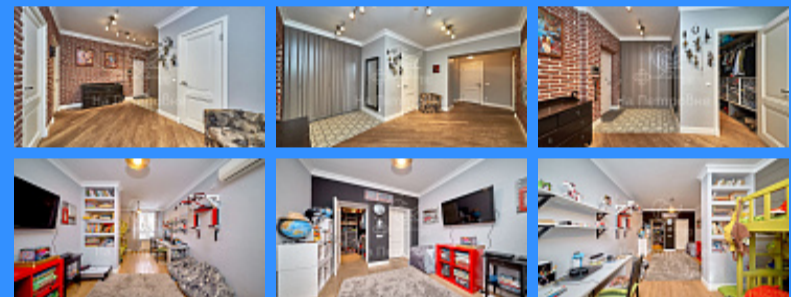

"НА ПЕТРОВКЕ"

тел.: +7 (495) 777-00-32

пн-пт: с 9:00 до 21:00

сб: с 10:00 до 18:00

Адрес:

г.Москва, ул. Петровка, д 20/1, 3 этаж.

Рядом со станциями метро:

Кузнецкий мост

Тверская

Театральная

Охотный ряд

Трубная

Россия, Москва, Ленинский проспект, 86 продажа квартиры Проспект Вернадского 3 комнаты