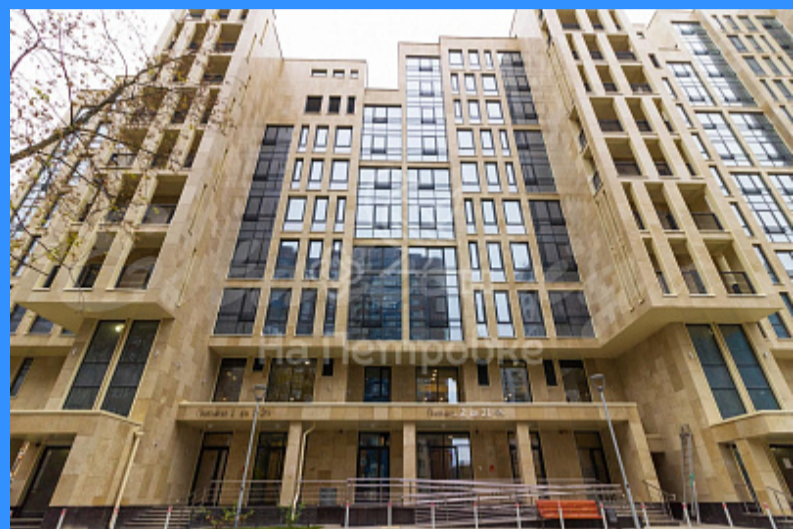

Тверская

Театральная

Охотный ряд

Трубная

Россия, Москва, Ленинский проспект, 105к2 продажа квартиры Проспект Вернадского 3 комнаты

45 000 000 руб.

\$ 403 000

€ 363 000

3 комн - 110 м2

2438249
3
6 / 7
110 м2
56 м2
15 м2
2
двор

Адрес: Россия, Москва, Ленинский проспект, 105к2

Номер лота: 2438249, Продается двухуровневая квартира и машиноместо в подземном паркинге в жилом комплексе бизнес-класса. Дом сдан в 2016 году, дизайнерский ремонт в квартире завершен в ноябре 2017 г. Охрана въездной группы, охрана подъезда, видеонаблюдение. В квартире просторная гостиная, совмещенная с кухней, два санузла, гардеробная, на втором этаже две спальни. Две просторные лоджии с панорамным остеклением. Полы с подогревом, кондиционеры. Развитая инфраструктура. Удобный выезд на улицу Обручева и Ленинский проспект. В 2020 году планируется открытие станции метро «Улица Новаторов» (в 10 минутах ходьбы).