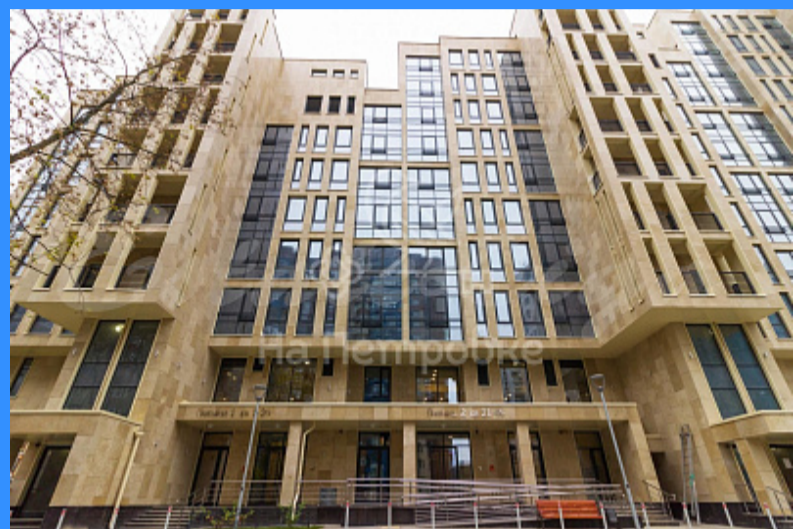

"НА ПЕТРОВКЕ"

тел.: +7 (495) 777-00-32

пн-пт: с 9:00 до 21:00

сб: с 10:00 до 18:00

Адрес:

г.Москва, ул. Петровка, д 20/1, 3 этаж.

Рядом со станциями метро:

 Кузнецкий мост

 Тверская

 Театральная

 Охотный ряд

 Трубная

Россия, Москва, Ленинский проспект, 105к2 продажа квартиры Проспект Вернадского 3 комнаты

45 000 000 руб.

\$ 403 000

€ 363 000

3 комн - 110 м2

2438249
3
6 / 7
110 м2
56 м2
15 м2
2
двор

Адрес: Россия, Москва, Ленинский проспект, 105к2

Номер лота: 2438249, Продается двухуровневая квартира и машиноместо в подземном паркинге в жилом комплексе бизнес-класса. Дом сдан в 2016 году, дизайнерский ремонт в квартире завершен в ноябре 2017 г. Охрана въездной группы, охрана подъезда, видеонаблюдение. В квартире просторная гостиная, совмещенная с кухней, два санузла, гардеробная, на втором этаже две спальни. Две просторные лоджии с панорамным остеклением. Полы с подогревом, кондиционеры. Развитая инфраструктура. Удобный выезд на улицу Обручева и Ленинский проспект. В 2020 году планируется открытие станции метро «Улица Новаторов» (в 10 минутах ходьбы).