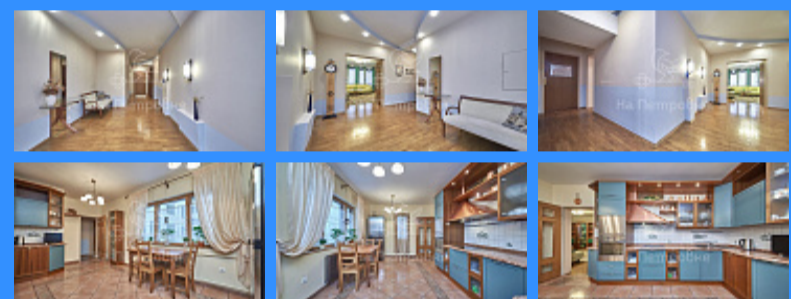

4 комн - 156 м2

| |
|--------------|
| 2545244 |
| 4 |
| 3 / 24 |
| 156 м2 |
| 87 м2 |
| 18 м2 |
| 2 |
| двор и улица |

Адрес: Россия, Москва, Ленинский проспект, 137к1

Номер лота: 2545244, Большая семейная квартира веерной планировки. Три изолированные комнаты и просторная гостиная, 2 С/У, большая кладовая. Продается с мебелью. До метро 3 минуты пешком, рядом парк, детские сады и школы и конный клуб. Огороженная территория, охрана, видеонаблюдение. Кладовая на техническом этаже. Имеется машиноместо в подземной парковке. Возможна ипотека. Оперативный показ. Агенту вознаграждение.