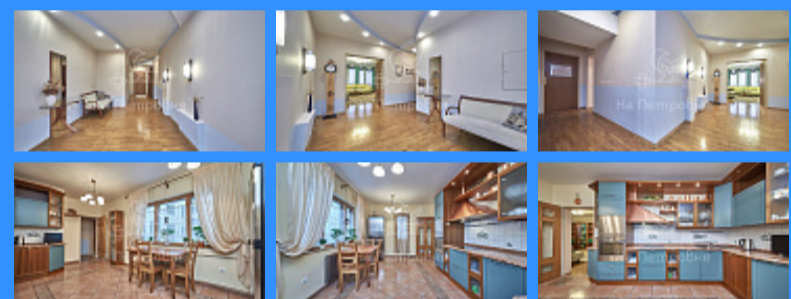

4 комн - 156 м2

2545244
4
3 / 24
156 м2
87 м2
18 м2
2
двор и улица

Адрес: Россия, Москва, Ленинский проспект, 137к1

Номер лота: 2545244, Большая семейная квартира веерной планировки. Три изолированные комнаты и просторная гостиная, 2 С/У, большая кладовая. Продается с мебелью. До метро 3 минуты пешком, рядом парк, детские сады и школы и конный клуб. Огороженная территория, охрана, видеонаблюдение. Кладовая на техническом этаже. Имеется машиноместо в подземной парковке. Возможна ипотека. Оперативный показ. Агенту вознаграждение.