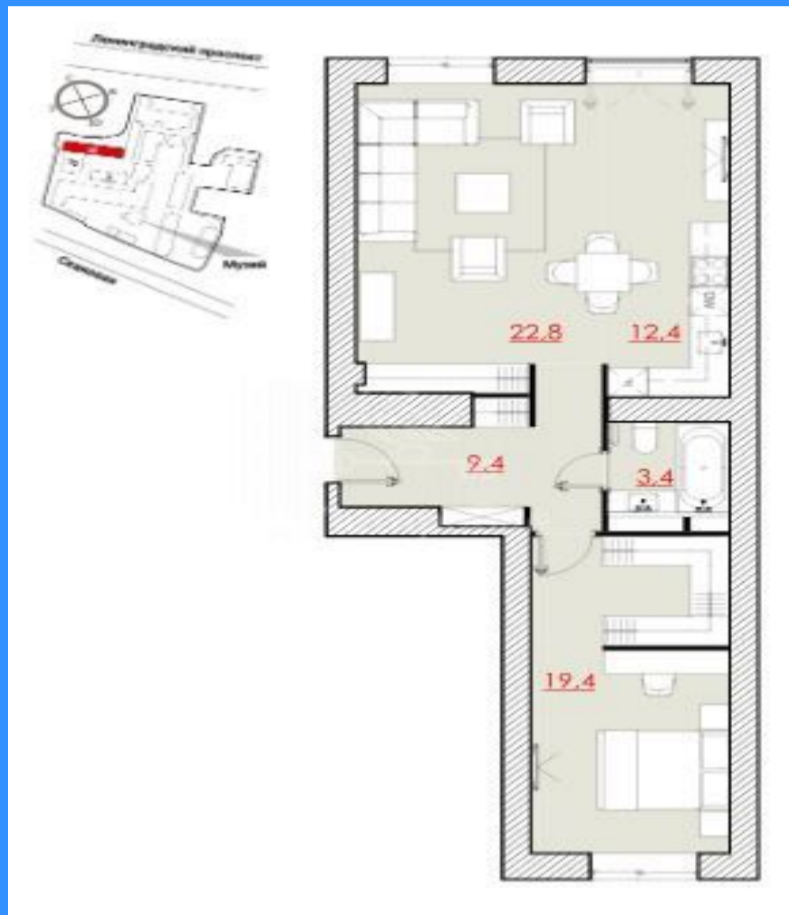

## Россия, Москва, Ленинградский проспект, 15с28 продажа квартиры Белорусская 2 комнаты

25 000 000 руб.

\$ 224 000

€ 202 000

2 комн - 68 м2

2665472

2

6 / 9

68 м2

60 м2

8 м2

1

1

1

двор

Адрес: Россия, Москва, Ленинградский проспект, 15с28

Номер лота: 2665472, Апартамент с отделкой. 1 спальня. Готовый, элитный лофт квартал Апартаменты с дизайнерской отделкой Потолки до 5 метров Панорамные окна в пол 5 минут до Тверской

Контакты:

**Ирина Кановас**