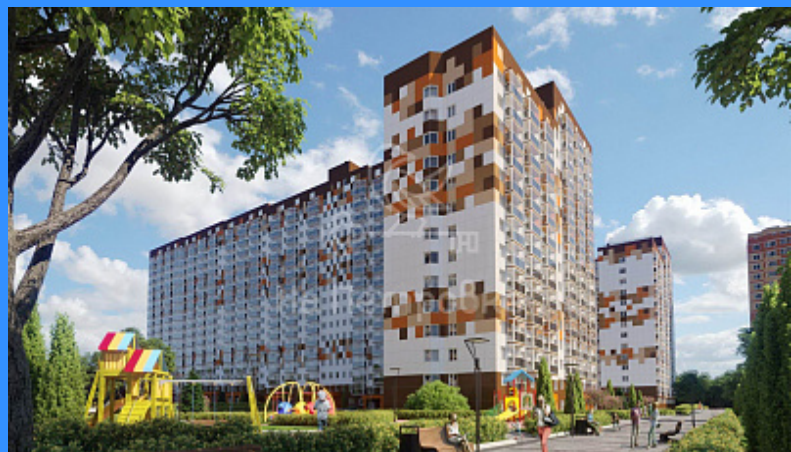

Россия, Московская область, Ленинский район, Видное, бульвар Зелёные Аллеи, 18  
 продажа квартиры Домодедовская 2 комнаты

5 455 000 руб.

\$ 49 000

€ 44 000

2 комн - 54 м2

2669291
2
17 / 17
54 м2
25 м2
11 м2
2
двор

Адрес: Россия, Московская область, Ленинский район, Видное,  
 бульвар Зелёные Аллеи, 18

Номер лота: 2669291, «Зеленые аллеи» – это масштабный проект, настоящий «город в городе». ГК «МИЦ» строит его в г. Видное, всего в 2 километрах от МКАД. «Зеленые аллеи» – это не просто жилой комплекс, а полноценная городская среда, окруженная лесопарковыми зонами. Неудивительно, что именно наш проект в 2013 году на международной выставке недвижимости «Домэкспо» стал обладателем премии TREFI в номинации «Лучший строительный проект класса Комфорт в Подмосковье». На территории комплекса разместятся 14 монолитных домов повышенной комфортности с современными архитектурными и индивидуальными планировочными решениями, а также школы, детские сады, магазины, храм, поликлиника и подземный паркинг. Первая очередь ЖК сдана два года назад. На данный момент открыта и успешно функционирует школа и детский сад, многочисленные магазины и салоны. Привлекательные архитектурные решения фасадов дополнены панорамным остеклением лоджий и балконов. Жители «Зеленых аллеи» смогут быстро добираться до Москвы, используя удобный им транспорт: в 15 минутах ходьбы ж/д станция «Расторгуево», до станции метро Кантемировская, Царицино, Красногвардейская, Домодедовская, Анино всего 15-25 мин на общественном транспорте и на машине: до МКАД – всего 4 км по трассе М4 «Дон». Планируется отдельный выезд на МКАД и расширение маршрутов общественного транспорта до метро.