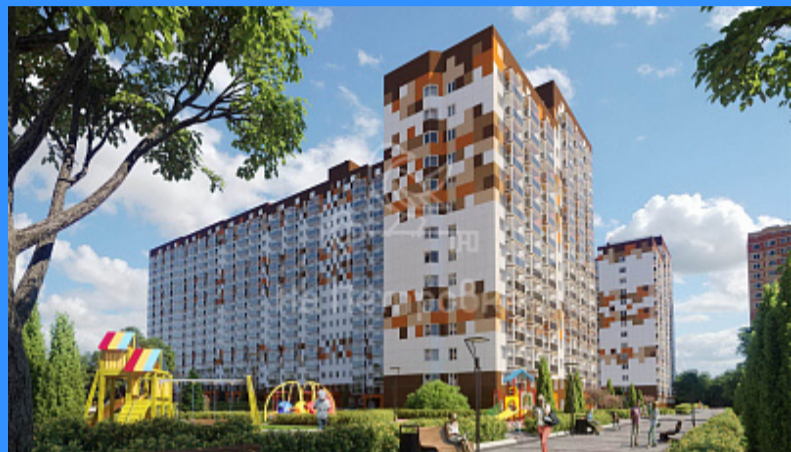

Россия, Московская область, Ленинский район, Видное, бульвар Зелёные Аллеи, 18  
 продажа квартиры Домодедовская 2 комнаты

5 465 000 руб.

\$ 49 000

€ 44 000

2 комн - 54 м2

2669303
2
16 / 17
54 м2
25 м2
11 м2
2
двор

Адрес: Россия, Московская область, Ленинский район, Видное,  
 бульвар Зелёные Аллеи, 18

Номер лота: 2669303, «Зеленые аллеи» – это масштабный проект, настоящий «город в городе». ГК «МИЦ» строит его в г. Видное, всего в 2 километрах от МКАД. «Зеленые аллеи» – это не просто жилой комплекс, а полноценная городская среда, окруженная лесопарковыми зонами. Неудивительно, что именно наш проект в 2013 году на международной выставке недвижимости «Домэкспо» стал обладателем премии TREFI в номинации «Лучший строительный проект класса Комфорт в Подмосковье». На территории комплекса разместятся 14 монолитных домов повышенной комфортности с современными архитектурными и индивидуальными планировочными решениями, а также школы, детские сады, магазины, храм, поликлиника и подземный паркинг. Первая очередь ЖК сдана два года назад. На данный момент открыта и успешно функционирует школа и детский сад, многочисленные магазины и салоны. Привлекательные архитектурные решения фасадов дополнены панорамным остеклением лоджий и балконов. Жители «Зеленых аллеи» смогут быстро добираться до Москвы, используя удобный им транспорт: в 15 минутах ходьбы ж/д станция «Расторгуево», до станции метро Кантемировская, Царицино, Красногвардейская, Домодедовская, Анино всего 15-25 мин на общественном транспорте и на машине: до МКАД – всего 4 км по трассе М4 «Дон». Планируется отдельный выезд на МКАД и расширение маршрутов общественного транспорта до метро.