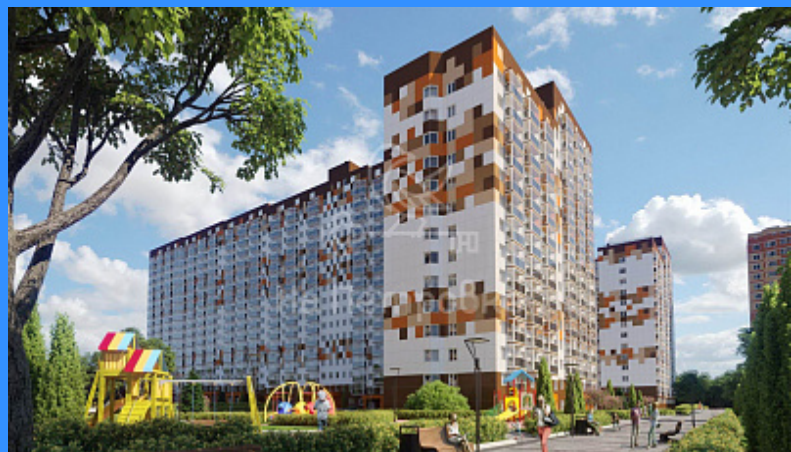

## Россия, Московская область, Ленинский район, Видное, бульвар Зелёные Аллеи, 18 продажа квартиры Домодедовская 2 комнаты

5 465 000 руб.

\$ 49 000

€ 44 000

2 комн - 54 м2

2669303
2
16 / 17
54 м2
25 м2
11 м2
2
двор

Адрес: Россия, Московская область, Ленинский район, Видное,  
бульвар Зелёные Аллеи, 18

Номер лота: 2669303, «Зеленые аллеи» – это масштабный проект, настоящий «город в городе». ГК «МИЦ» строит его в г. Видное, всего в 2 километрах от МКАД. «Зеленые аллеи» – это не просто жилой комплекс, а полноценная городская среда, окруженная лесопарковыми зонами. Неудивительно, что именно наш проект в 2013 году на международной выставке недвижимости «Домэкспо» стал обладателем премии TREFI в номинации «Лучший строительный проект класса Комфорт в Подмосковье». На территории комплекса разместятся 14 монолитных домов повышенной комфортности с современными архитектурными и индивидуальными планировочными решениями, а также школы, детские сады, магазины, храм, поликлиника и подземный паркинг. Первая очередь ЖК сдана два года назад. На данный момент открыта и успешно функционирует школа и детский сад, многочисленные магазины и салоны. Привлекательные архитектурные решения фасадов дополнены панорамным остеклением лоджий и балконов. Жители «Зеленых аллей» смогут быстро добираться до Москвы, используя удобный им транспорт: в 15 минутах ходьбы ж/д станция «Расторгуево», до станции метро Кантемировская, Царицино, Красногвардейская, Домодедовская, Анино всего 15-25 мин на общественном транспорте и на машине: до МКАД – всего 4 км по трассе М4 «Дон». Планируется отдельный выезд на МКАД и расширение маршрутов общественного транспорта до метро.