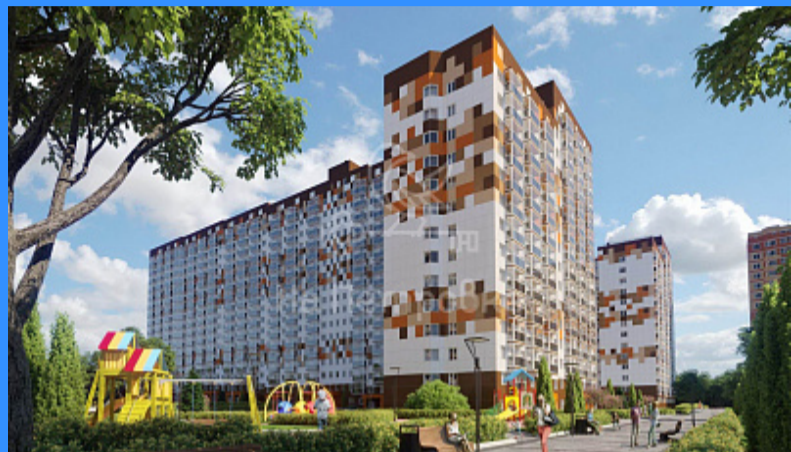

Россия, Московская область, Ленинский район, Видное, бульвар Зелёные Аллеи, 18
 продажа квартиры Домодедовская 2 комнаты

5 485 000 руб.

\$ 49 000

€ 44 000

2 комн - 54 м2

2669318
2
5 / 17
54 м2
25 м2
11 м2
2
двор

Адрес: Россия, Московская область, Ленинский район, Видное,
 бульвар Зелёные Аллеи, 18

Номер лота: 2669318, «Зеленые аллеи» – это масштабный проект, настоящий «город в городе». ГК «МИЦ» строит его в г. Видное, всего в 2 километрах от МКАД. «Зеленые аллеи» – это не просто жилой комплекс, а полноценная городская среда, окруженная лесопарковыми зонами. Неудивительно, что именно наш проект в 2013 году на международной выставке недвижимости «Домэкспо» стал обладателем премии TREFI в номинации «Лучший строительный проект класса Комфорт в Подмосковье». На территории комплекса разместятся 14 монолитных домов повышенной комфортности с современными архитектурными и индивидуальными планировочными решениями, а также школы, детские сады, магазины, храм, поликлиника и подземный паркинг. Первая очередь ЖК сдана два года назад. На данный момент открыта и успешно функционирует школа и детский сад, многочисленные магазины и салоны. Привлекательные архитектурные решения фасадов дополнены панорамным остеклением лоджий и балконов. Жители «Зеленых аллеи» смогут быстро добираться до Москвы, используя удобный им транспорт: в 15 минутах ходьбы ж/д станция «Расторгуево», до станции метро Кантемировская, Царицино, Красногвардейская, Домодедовская, Анино всего 15-25 мин на общественном транспорте и на машине: до МКАД – всего 4 км по трассе М4 «Дон». Планируется отдельный выезд на МКАД и расширение маршрутов общественного транспорта до метро.