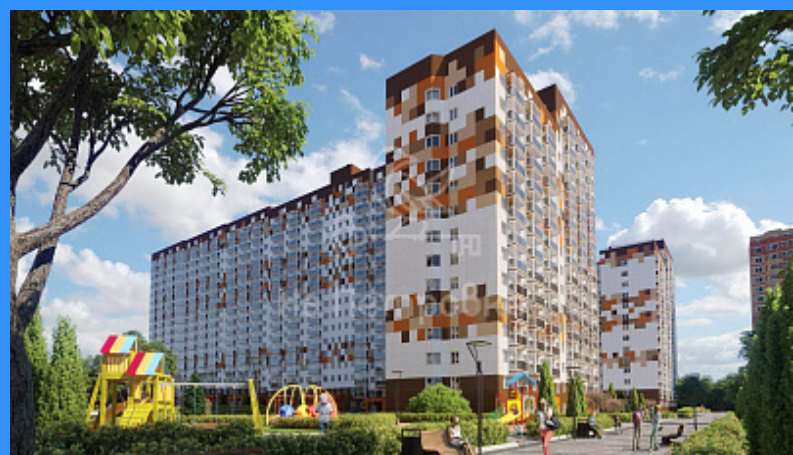

Россия, Московская область, Ленинский район, Видное, бульвар Зелёные Аллеи, 18 продажа квартиры Домодедовская 2 комнаты

5 575 000 руб.

\$ 50 000

€ 45 000

2 комн - 54 м2

2669324
2
7 / 17
54 м2
25 м2
11 м2
2
двор

Адрес: Россия, Московская область, Ленинский район, Видное,
бульвар Зелёные Аллеи, 18

Номер лота: 2669324, «Зеленые аллеи» – это масштабный проект, настоящий «город в городе». ГК «МИЦ» строит его в г. Видное, всего в 2 километрах от МКАД. «Зеленые аллеи» – это не просто жилой комплекс, а полноценная городская среда, окруженная лесопарковыми зонами. Неудивительно, что именно наш проект в 2013 году на международной выставке недвижимости «Домэкспо» стал обладателем премии TREFI в номинации «Лучший строительный проект класса Комфорт в Подмосковье». На территории комплекса разместятся 14 монолитных домов повышенной комфортности с современными архитектурными и индивидуальными планировочными решениями, а также школы, детские сады, магазины, храм, поликлиника и подземный паркинг. Первая очередь ЖК сдана два года назад. На данный момент открыта и успешно функционирует школа и детский сад, многочисленные магазины и салоны. Привлекательные архитектурные решения фасадов дополнены панорамным остеклением лоджий и балконов. Жители «Зеленых аллеи» смогут быстро добираться до Москвы, используя удобный им транспорт: в 15 минутах ходьбы ж/д станция «Расторгуево», до станции метро Кантемировская, Царицино, Красногвардейская, Домодедовская, Анино всего 15-25 мин на общественном транспорте и на машине: до МКАД – всего 4 км по трассе М4 «Дон». Планируется отдельный выезд на МКАД и расширение маршрутов общественного транспорта до метро.