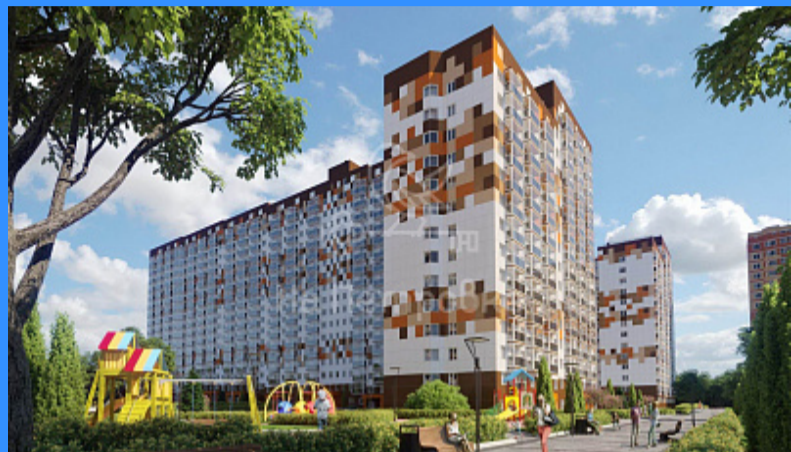

Россия, Московская область, Ленинский район, Видное, бульвар Зелёные Аллеи, 18
 продажа квартиры Домодедовская 2 комнаты

5 545 000 руб.

\$ 50 000

€ 45 000

2 комн - 55 м2

2669330
2
11 / 17
55 м2
25 м2
11 м2
2
двор

Адрес: Россия, Московская область, Ленинский район, Видное,
 бульвар Зелёные Аллеи, 18

Номер лота: 2669330, «Зеленые аллеи» – это масштабный проект, настоящий «город в городе». ГК «МИЦ» строит его в г. Видное, всего в 2 километрах от МКАД. «Зеленые аллеи» – это не просто жилой комплекс, а полноценная городская среда, окруженная лесопарковыми зонами. Неудивительно, что именно наш проект в 2013 году на международной выставке недвижимости «Домэкспо» стал обладателем премии TREFI в номинации «Лучший строительный проект класса Комфорт в Подмосковье». На территории комплекса разместятся 14 монолитных домов повышенной комфортности с современными архитектурными и индивидуальными планировочными решениями, а также школы, детские сады, магазины, храм, поликлиника и подземный паркинг. Первая очередь ЖК сдана два года назад. На данный момент открыта и успешно функционирует школа и детский сад, многочисленные магазины и салоны. Привлекательные архитектурные решения фасадов дополнены панорамным остеклением лоджий и балконов. Жители «Зеленых аллей» смогут быстро добираться до Москвы, используя удобный им транспорт: в 15 минутах ходьбы ж/д станция «Расторгуево», до станции метро Кантемировская, Царицино, Красногвардейская, Домодедовская, Анино всего 15-25 мин на общественном транспорте и на машине: до МКАД – всего 4 км по трассе М4 «Дон». Планируется отдельный выезд на МКАД и расширение маршрутов общественного транспорта до метро.