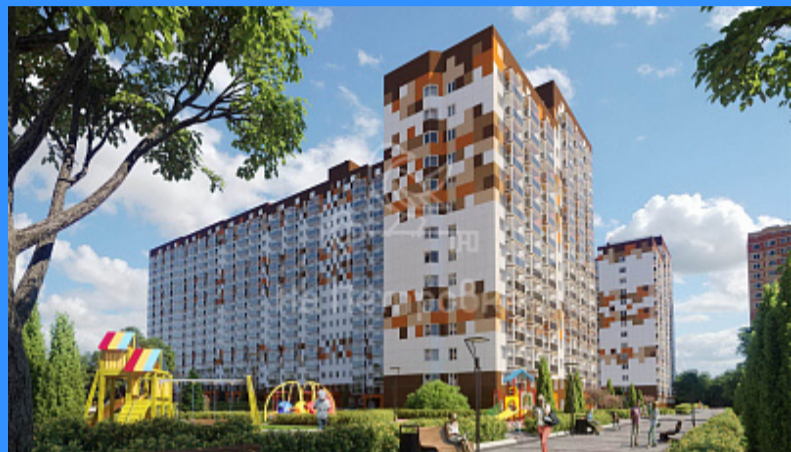

Россия, Московская область, Ленинский район, Видное, бульвар Зелёные Аллеи, 18
 продажа квартиры Домодедовская 2 комнаты

5 545 000 руб.

\$ 50 000

€ 45 000

2 комн - 55 м2

2669330
2
11 / 17
55 м2
25 м2
11 м2
2
двор

Адрес: Россия, Московская область, Ленинский район, Видное,
 бульвар Зелёные Аллеи, 18

Номер лота: 2669330, «Зеленые аллеи» – это масштабный проект, настоящий «город в городе». ГК «МИЦ» строит его в г. Видное, всего в 2 километрах от МКАД. «Зеленые аллеи» – это не просто жилой комплекс, а полноценная городская среда, окруженная лесопарковыми зонами. Неудивительно, что именно наш проект в 2013 году на международной выставке недвижимости «Домэкспо» стал обладателем премии TREFI в номинации «Лучший строительный проект класса Комфорт в Подмоскowie». На территории комплекса разместятся 14 монолитных домов повышенной комфортности с современными архитектурными и индивидуальными планировочными решениями, а также школы, детские сады, магазины, храм, поликлиника и подземный паркинг. Первая очередь ЖК сдана два года назад. На данный момент открыта и успешно функционирует школа и детский сад, многочисленные магазины и салоны. Привлекательные архитектурные решения фасадов дополнены панорамным остеклением лоджий и балконов. Жители «Зеленых аллей» смогут быстро добираться до Москвы, используя удобный им транспорт: в 15 минутах ходьбы ж/д станция «Расторгуево», до станции метро Кантемировская, Царицино, Красногвардейская, Домодедовская, Анино всего 15-25 мин на общественном транспорте и на машине: до МКАД – всего 4 км по трассе М4 «Дон». Планируется отдельный выезд на МКАД и расширение маршрутов общественного транспорта до метро.