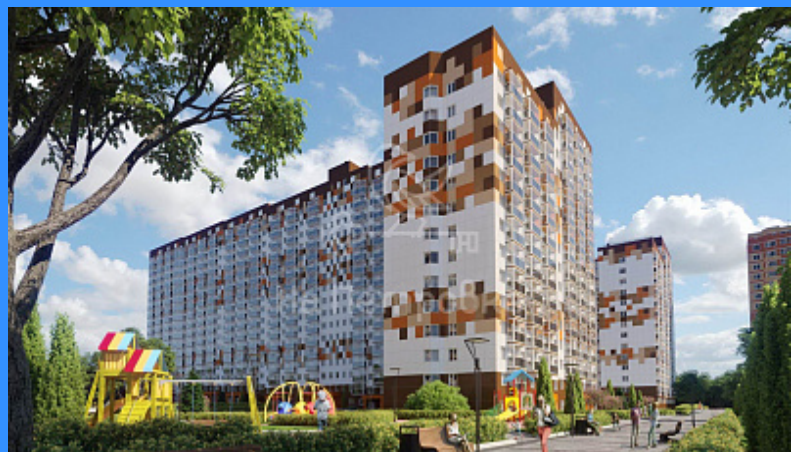

Тверская

Театральная

Охотный ряд

Трубная

Россия, Московская область, Ленинский район, Видное, бульвар Зелёные Аллеи, 18 продажа квартиры Домодедовская 2 комнаты

Продажа по телефону
Россия, Московская область, Ленинский район, Видное, б

5 576 000 руб.

\$ 50 000

€ 45 000

2 комн - 55 м2

| |
|---------|
| 2669345 |
| 2 |
| 9 / 17 |
| 55 м2 |
| 25 м2 |
| 11 м2 |
| 2 |
| двор |

Адрес: Россия, Московская область, Ленинский район, Видное, бульвар Зелёные Аллеи, 18

Номер лота: 2669345, «Зеленые аллеи» – это масштабный проект, настоящий «город в городе». ГК «МИЦ» строит его в г. Видное, всего в 2 километрах от МКАД. «Зеленые аллеи» – это не просто жилой комплекс, а полноценная городская среда, окруженная лесопарковыми зонами. Неудивительно, что именно наш проект в 2013 году на международной выставке недвижимости «Домэкспо» стал обладателем премии TREFI в номинации «Лучший строительный проект класса Комфорт в Подмосковье». На территории комплекса разместятся 14 монолитных домов повышенной комфортности с современными архитектурными и индивидуальными планировочными решениями, а также школы, детские сады, магазины, храм, поликлиника и подземный паркинг. Первая очередь ЖК сдана два года назад. На данный момент открыта и успешно функционирует школа и детский сад, многочисленные магазины и салоны. Привлекательные архитектурные решения фасадов дополнены панорамным остеклением лоджий и балконов. Жители «Зеленых аллеи» смогут быстро добираться до Москвы, используя удобный им транспорт: в 15 минутах ходьбы ж/д станция «Расторгуево», до станции метро Кантемировская, Царицино, Красногвардейская, Домодедовская, Анино всего 15-25 мин на общественном транспорте и на машине: до МКАД – всего 4 км по трассе М4 «Дон». Планируется отдельный выезд на МКАД и расширение маршрутов общественного транспорта до метро.