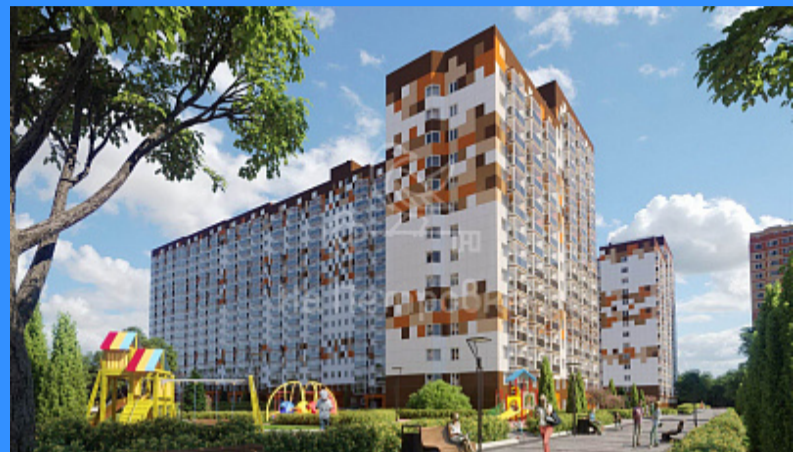

Тверская

Театральная

Охотный ряд

Трубная

Россия, Московская область, Ленинский район, Видное, бульвар Зелёные Аллеи, 18 продажа квартиры Домодедовская 2 комнаты

5 576 000 руб.

\$ 50 000

€ 45 000

2 комн - 55 м2

2669345
2
9 / 17
55 м2
25 м2
11 м2
2
двор

Адрес: Россия, Московская область, Ленинский район, Видное, бульвар Зелёные Аллеи, 18

Номер лота: 2669345, «Зеленые аллеи» – это масштабный проект, настоящий «город в городе». ГК «МИЦ» строит его в г. Видное, всего в 2 километрах от МКАД. «Зеленые аллеи» – это не просто жилой комплекс, а полноценная городская среда, окруженная лесопарковыми зонами. Неудивительно, что именно наш проект в 2013 году на международной выставке недвижимости «Домэкспо» стал обладателем премии TREFI в номинации «Лучший строительный проект класса Комфорт в Подмоскowie». На территории комплекса разместятся 14 монолитных домов повышенной комфортности с современными архитектурными и индивидуальными планировочными решениями, а также школы, детские сады, магазины, храм, поликлиника и подземный паркинг. Первая очередь ЖК сдана два года назад. На данный момент открыта и успешно функционирует школа и детский сад, многочисленные магазины и салоны. Привлекательные архитектурные решения фасадов дополнены панорамным остеклением лоджий и балконов. Жители «Зеленых аллеи» смогут быстро добираться до Москвы, используя удобный им транспорт: в 15 минутах ходьбы ж/д станция «Расторгуево», до станции метро Кантемировская, Царицино, Красногвардейская, Домодедовская, Анино всего 15-25 мин на общественном транспорте и на машине: до МКАД – всего 4 км по трассе М4 «Дон». Планируется отдельный выезд на МКАД и расширение маршрутов общественного транспорта до метро.