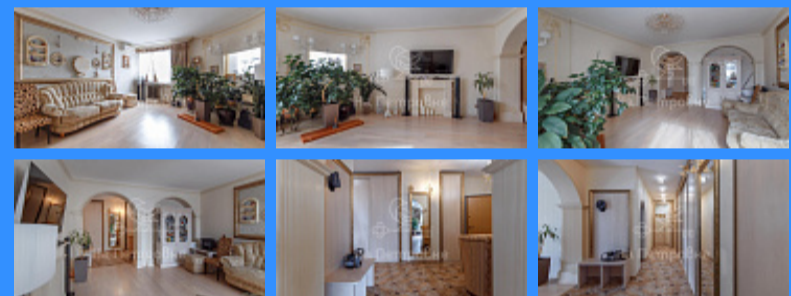

## Россия, Москва, Ленинский проспект, 139 продажа квартиры Тропарёво 2 комнаты

25 000 000 руб.

\$ 224 000

€ 202 000

2 комн - 101 м2

2677667
2
4 / 22
101 м2
49 м2
16 м2
1
1
2
двор

Адрес: Россия, Москва, Ленинский проспект, 139

Номер лота: 2677667, Продам 2-х комнатную квартиру 102 м2 с видами на Тропаревский лесопарк, в доме бизнес-класса 2006 года постройки. Особенности комплекса: большая огороженная территория с детской и спортивной площадками. Подземный двухуровневый паркинг. Вдали от шумных проспектов и улиц. Чистый воздух и тишина. Шаговая доступность к метро Тропарево. В квартире сделан дизайнерский ремонт. Мягкие тона интерьера. Очень хорошая планировка. Две изолированные комнаты (гостиная и спальня) площадью 25,1 и 23,9 м2 правильной формы, большая кухня-столовая 16,5м2 с выходом на просторную лоджию. В коридорном пространстве шкаф-гардеробная и два встроенных шкафа в прихожей. Полы с подогревом на лоджии и в основном санузле. Низкие эксплуатационные платежи. Все для жизни современной семьи: частный детский садик, развивающий детский центр «Планета будущего», фитнес-клуб с залом восточных единоборств Replay, стоматологическая клиника. В пешей доступности 2 бассейна, Центр образования и детский сад Ямбурга. Магазины Вкусвилл, Азбука вкуса, Перекресток. Свободная продажа. Собственность более 3-х лет. 1 собственник. Звоните обязательно покажем в согласованное время.