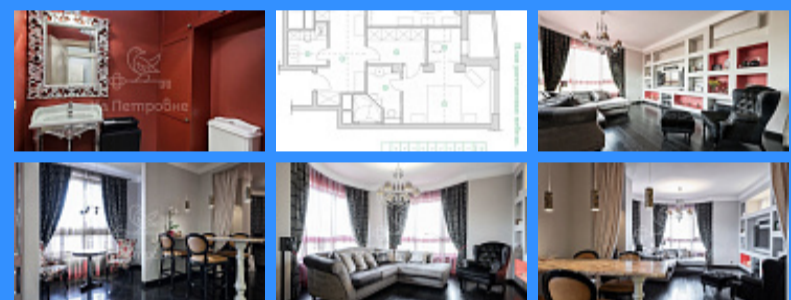

двор

Адрес: Россия, Москва, Большой Тишинский переулоч, 10с1

Номер лота: 2731391, Продам большую 2 к.квартиру в ведомственном доме бизнес-класса ЖК «Дом на Тишинке». В квартире выполнен современный, дорогостоящий и качественный ремонт по авторскому дизайнерскому проекту. Планировка квартиры включает в себя: 1 спальню со своим с/у; 1 большую гостиную совмещенную с кухонной зоной; 1 гостевой с/у; 1 балкон; гардеробная зона и большая просторная прихожая. Так же в квартире компактно расположена постилочная зона, что позволяет эффективно использовать пространство одного из с/у. В большей части квартиры установлены теплые полы. ЖК «Дом на Тишинке» монолитно-кирпичный дом, 2008 года постройки. В доме имеется круглосуточная охрана ФСО, подземный паркинг, скоростные лифты и круглосуточное видео наблюдение по всему закрытому периметру здания. Инфраструктура, вблизи данного жилого комплекса, весьма развита и разнообразна. В шаговой доступности — супер-маркет «Азбука Вкуса»; отделения банков; Московский зоопарк и 3 станции метро. Так же имеется свое 1 парковочное место. Стоимость м/м оговаривается отдельно.