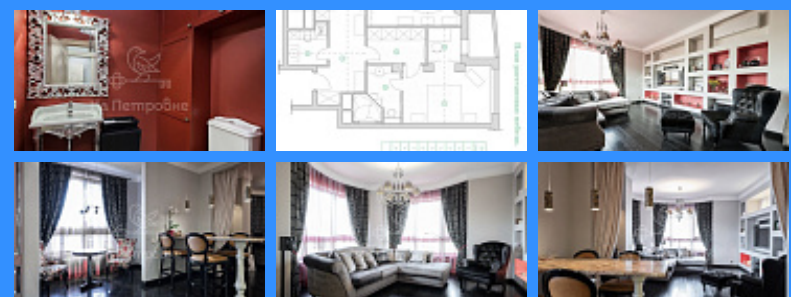

двор

Адрес: Россия, Москва, Большой Тишинский переулоч, 10с1

Номер лота: 2731391, Продам большую 2 к.квартиру в ведомственном доме бизнес-класса ЖК «Дом на Тишинке». В квартире выполнен современный, дорогостоящий и качественный ремонт по авторскому дизайнерскому проекту. Планировка квартиры включает в себя: 1 спальню со своим с/у; 1 большую гостиную совмещенную с кухонной зоной; 1 гостевой с/у; 1 балкон; гардеробная зона и большая просторная прихожая. Так же в квартире компактно расположена постилочная зона, что позволяет эффективно использовать пространство одного из с/у. В большей части квартиры установлены теплые полы. ЖК «Дом на Тишинке» монолитно-кирпичный дом, 2008 года постройки. В доме имеется круглосуточная охрана ФСО, подземный паркинг, скоростные лифты и круглосуточное видео наблюдение по всему закрытому периметру здания. Инфраструктура, вблизи данного жилого комплекса, весьма развита и разнообразна. В шаговой доступности — супер-маркет «Азбука Вкуса»; отделения банков; Московский зоопарк и 3 станции метро. Так же имеется свое 1 парковочное место. Стоимость м/м оговаривается отдельно.