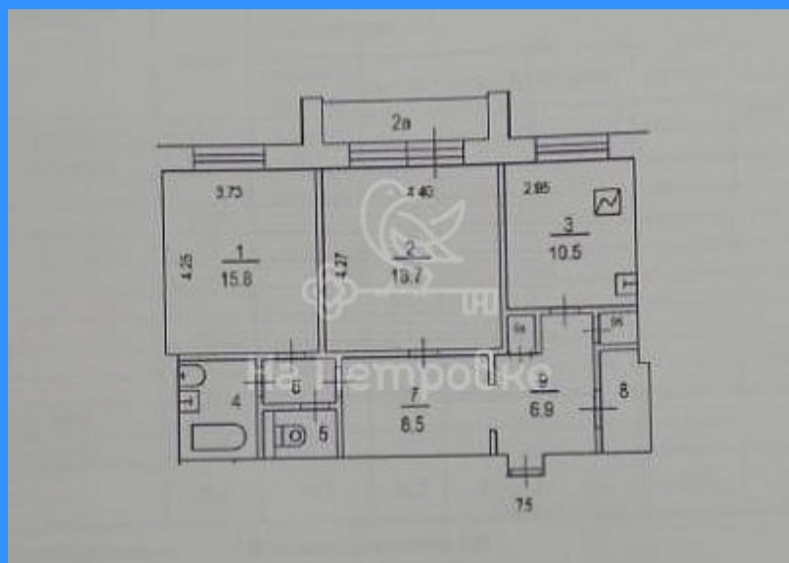

"НА ПЕТРОВКЕ"

тел.: +7 (495) 777-00-32

пн-пт: с 9:00 до 21:00

сб: с 10:00 до 18:00

Адрес:

г.Москва, ул. Петровка, д 20/1, 3 этаж.

Рядом со станциями метро:

Кузнецкий мост

Тверская

Театральная

Охотный ряд

Трубная

Россия, Москва, улица Большая Якиманка, 26 продажа квартиры Полянка 2 комнаты

59 500 000 руб.

$ 532 000

€ 480 000

2 комн - 72 м2