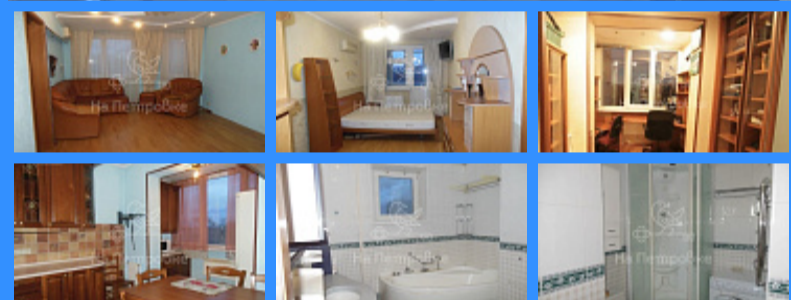

105 м2

56 м2

11 м2

1

двор

Адрес: Россия, Москва, улица Дмитрия Ульянова, 36

Номер лота: 2742371, Площадь кухни: 11 м<sup>2</sup> Жилая площадь: 56 м<sup>2</sup> Этаж: 6 Этажей в доме: 14 Тип дома: панельный Количество комнат: 3-комнатные Общая площадь: 105 м<sup>2</sup> Свободная продажа от собственника. Дом 2001 года (П55-М). Большая трешка с кабинетом, большой ванной с окном. Ремонт и мебель в квартире есть. Комнаты 17-17-22. Никто не прописан.