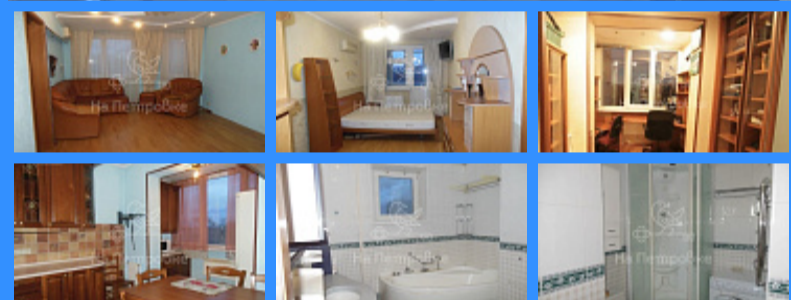

двор

Адрес: Россия, Москва, улица Дмитрия Ульянова, 36

Номер лота: 2742371, Площадь кухни: 11 м² Жилая площадь: 56 м² Этаж: 6 Этажей в доме: 14 Тип дома: панельный Количество комнат: 3-комнатные Общая площадь: 105 м² Свободная продажа от собственника. Дом 2001 года (П55-М). Большая трешка с кабинетом, большой ванной с окном. Ремонт и мебель в квартире есть. Комнаты 17-17-22. Никто не прописан.