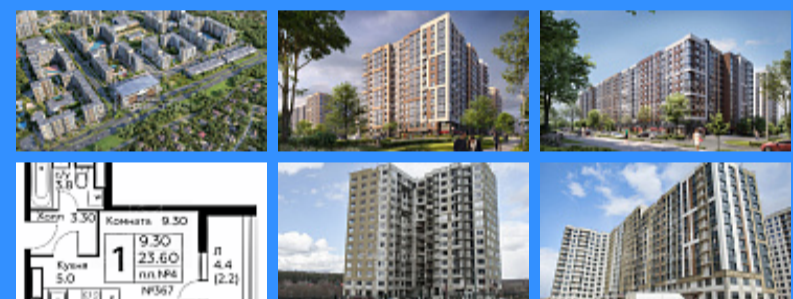

## Россия, Москва, поселение Сосенское, деревня Столбово, жилой комплекс Южное Бунино продажа квартиры Бунинская аллея 1 комнаты

3 409 000 руб.

\$ 31 000

€ 27 000

1 комн - 23 м2

2783270

1

9 / 12

23 м2

9 м2

5 м2

1

1

1

двор

Адрес: Россия, Москва, поселение Сосенское, деревня Столбово, жилой комплекс Южное Бунино

Номер лота: 2783270, Старт продаж нового корпуса! Лучшее предложение: продается -1 комнатная квартира-студия в ЖК Южное Бунино. Квартира располагается в Москве! Уникальные условия по скидкам и предложениям позвони и узнай сам! Московская прописка, широкий набор ипотечных программ! ЖК расположен в уникальном природном месте, в окружении необъятного леса и множества озер. Развитая инфраструктура: детские сады, школы, поликлиника, сеть магазинов, спортивные площадки и многое другое. Удобная транспортная доступность до Москвы. 6 км от МКАД, Рядом с объектом строится две станции метро Столбово и Сосенки (1000 м. от объекта, 10 мин пешком). Экологически благоприятное место. Отличное качество строительства и высоко благоустроенный ландшафт. Сдача в 2020 году