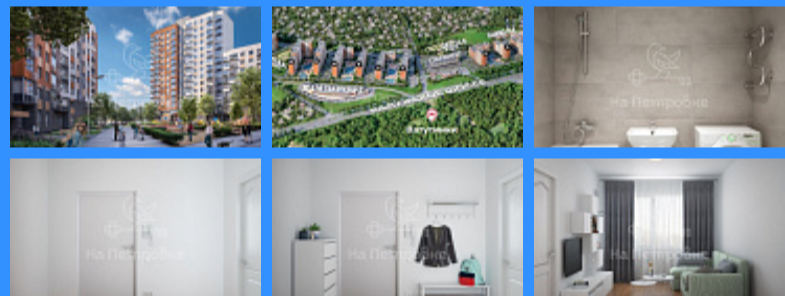

1

1

двор

Адрес: Россия, Москва, поселение Десёновское, жилой комплекс
Кленовые Аллеи, к10

Номер лота: 2835989, Студия с отделкой под ключ в ЖК Кленовые аллеи от ГК МИЦ. Новый дом в продаже! Комплекс расположен в 15 км от МКАД по скоростному Калужскому шоссе. Будет построено 14 современных монолитных домов переменной этажности., два детских садика и школа на 1200 учеников, ТРЦ и наземный паркинг. Рядом планируется станция метро Ватуткин. Экологически чистое местоположение в Новой Москве, рядом много лесопарков. Московская прописка. Все привилегии Москвы доступны для Вас в этом комплексе. Сдача 2021 год.