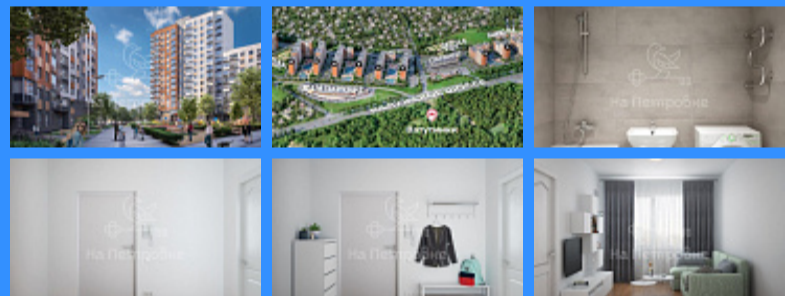

1

1

двор

Адрес: Россия, Москва, поселение Десёновское, жилой комплекс  
Кленовые Аллеи, к10

Номер лота: 2835989, Студия с отделкой под ключ в ЖК Кленовые аллеи от ГК МИЦ. Новый дом в продаже! Комплекс расположен в 15 км от МКАД по скоростному Калужскому шоссе. Будет построено 14 современных монолитных домов переменной этажности., два детских садика и школа на 1200 учеников, ТРЦ и наземный паркинг. Рядом планируется станция метро Ватуткин. Экологически чистое местоположение в Новой Москве, рядом много лесопарков. Московская прописка. Все привилегии Москвы доступны для Вас в этом комплексе. Сдача 2021 год.