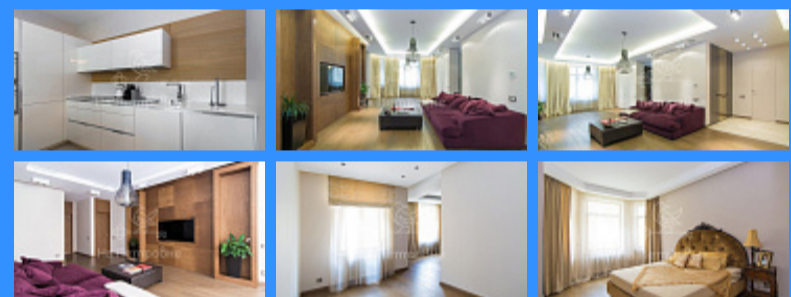

Адрес: Россия, Москва, Ломоносовский проспект, 25к1

Номер лота: 2862104, Стильная квартира для современных людей в ЖК «Доминион». Планировка: кухня, просторная гостиная, хозяйская спальня с ванной комнатой и гардеробной, вторая спальня с ванной комнатой, гардеробная в прихожей. Две лоджии: одна присоединена к спальне в виде рабочего места, вторая полноценная на кухне. Все окна ориентированы в тихий двор. Техника на кухне Gaggenau, холодильник Liebherr, полы и стеновые панели — дуб. Квартира полностью укомплектована и готова к проживанию. За дополнительную стоимость предлагается м/м в подземном паркинге.

Контакты:

Ирина Кановас

Директор департамента городской недвижимости

+7 (495) 777-00-32

+7 (916) 554-15-04