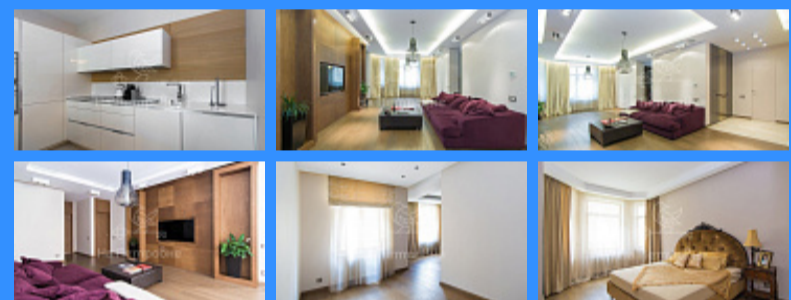

1

1

двор

Адрес: Россия, Москва, Ломоносовский проспект, 25к1

Номер лота: 2862104, Стильная квартира для современных людей в ЖК «Доминион». Планировка: кухня, просторная гостиная, хозяйская спальня с ванной комнатой и гардеробной, вторая спальня с ванной комнатой, гардеробная в прихожей. Две лоджии: одна присоединена к спальне в виде рабочего места, вторая полноценная на кухне. Все окна ориентированы в тихий двор. Техника на кухне Gaggenau, холодильник Liebherr, полы и стеновые панели — дуб. Квартира полностью укомплектована и готова к проживанию. За дополнительную стоимость предлагается м/м в подземном паркинге.