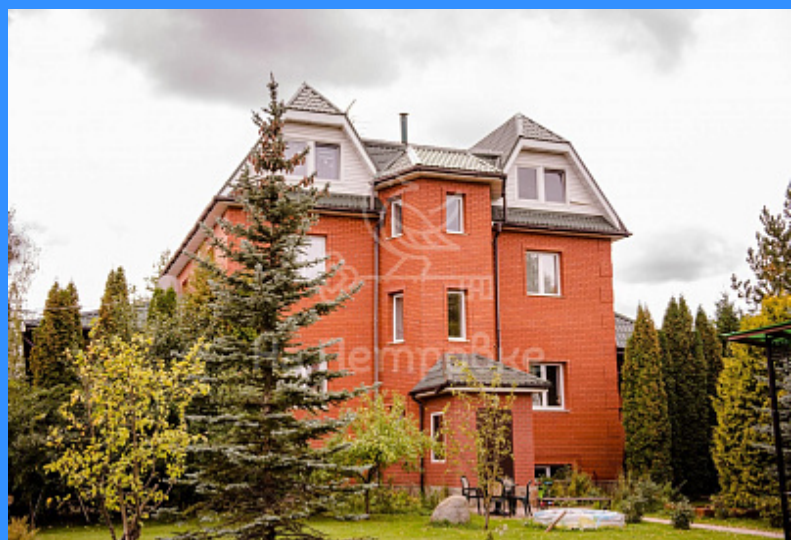

Тверская

Театральная

Охотный ряд

Трубная

Россия, Москва, поселение Московский, деревня Картмазово

52 800 000 руб.

\$ 472 000

€ 426 000

	2868767
	4
	480 м2
	12 сот.

Адрес: Россия, Москва, поселение Московский, деревня

Картмазово

Номер лота: 2868767, Вашему вниманию 4-х уровневый коттедж на благоустроенном участке в элитном коттеджном поселке на территории Москвы всего в 5 км от МКАД. Въезд в поселок через шлагбаум, круглосуточная охрана. Дом отремонтирован и меблирован под ключ. Все коммуникации центральные. Дополнительно на участке крытая парковка на 5 машин, дом для персонала, открытая беседка для барбекю, кирпичный забор, автоматические ворота. На участке ландшафтный дизайн, декоративные растения, подсветка. Дом и земля в собственности. Документы готовы к сделке. Купите этот дом, и живите в просторе, комфорте и гармонии с природой, не выезжая за пределы Москвы!