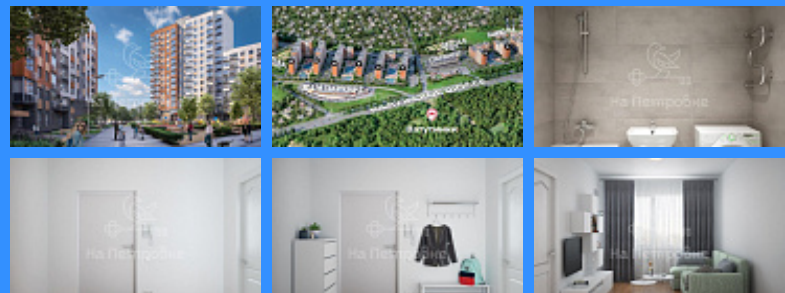

1

1

двор

Адрес: Россия, Москва, поселение Десёновское, жилой комплекс Кленовые Аллеи, к9

Номер лота: 2890232, Студия с отделкой под ключ в ЖК Кленовые аллеи от ГК МИЦ. Новый дом в продаже! Комплекс расположен в 15 км от МКАД по скоростному Калужскому шоссе. Будет построено 14 современных монолитных домов переменной этажности., два детских садика и школа на 1200 учеников, ТРЦ и наземный паркинг. Рядом планируется станция метро Ватутки. Экологически чистое местоположение в Новой Москве, рядом много лесопарков. Московская прописка. Все привилегии Москвы доступны для Вас в этом комплексе. Сдача 2021 год.