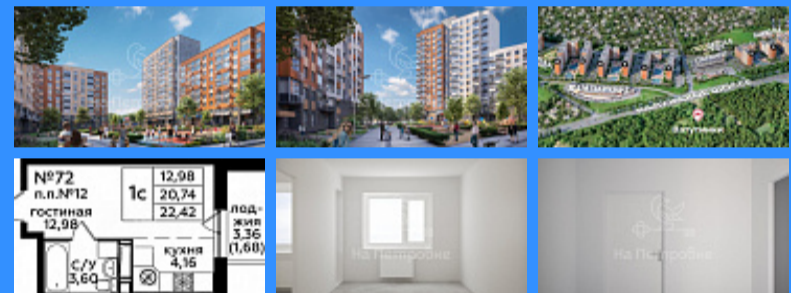

Тверская

Театральная

Охотный ряд

Трубная

Россия, Москва, поселение Десёновское, жилой комплекс Кленовые Аллеи, к10 продажа квартиры Коммунарка 1 комнаты

3 100 000 руб.

\$ 28 000

€ 25 000

1 комн - 22 м2

2890244
1
7 / 14
22 м2
13 м2
5 м2
1
1
1
двор

Адрес: Россия, Москва, поселение Десёновское, жилой комплекс Кленовые Аллеи, к10

Номер лота: 2890244, Квартира с отделкой (можно дополнительно выбрать еще 3 вида ) в новом ЖК Кленовые аллеи от ГК МИЦ. Комплекс расположен в 15 км от МКАД по скоростному Калужскому шоссе. Будет построено 14 современных монолитных домов переменной этажности., два детских садика и школа на 1200 учеников, ТРЦ и наземный паркинг. Рядом планируется станция метро Ватушки. Экологически чистое местоположение в Новой Москве, рядом много лесопарков. Московская прописка. Все привилегии Москвы доступны для Вас в этом комплексе. Сдача в 2021 году.