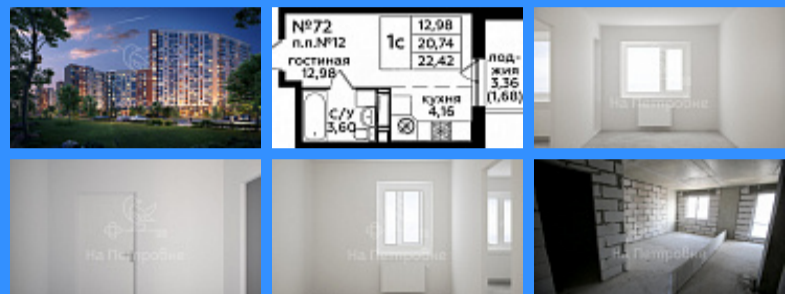

"НА ПЕТРОВКЕ"

тел.: +7 (495) 777-00-32

пн-пт: с 9:00 до 21:00

сб: с 10:00 до 18:00

Адрес:

г.Москва, ул. Петровка, д 20/1, 3 этаж.

Рядом со станциями метро:

Кузнецкий мост

Тверская

Театральная

Охотный ряд

Трубная

Россия, Москва, поселение Десёновское, жилой комплекс Кленовые Аллеи, к10 продажа квартиры Коммунарка 5+ комнаты

Image not found

Россия, Москва, поселение Десёновское, жилой комплекс Кленовые Аллеи, к10 продажа квартиры Коммунарка 5+ комнаты 3 010 000 руб.

$ 27 000

€ 24 000

5 комн - 22 м2