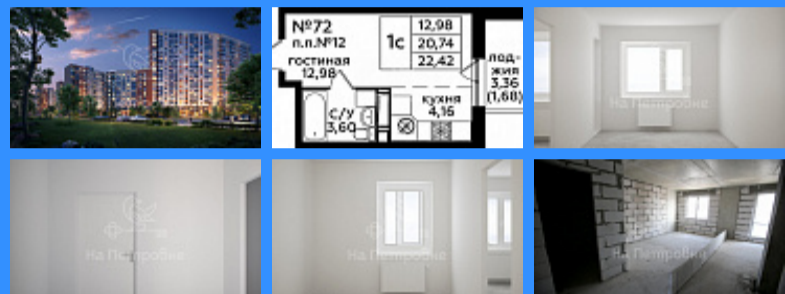

"НА ПЕТРОВКЕ"

тел.: +7 (495) 777-00-32

пн-пт: с 9:00 до 21:00

сб: с 10:00 до 18:00

Адрес:

г.Москва, ул. Петровка, д 20/1, 3 этаж.

Рядом со станциями метро:

М Кузнецкий мост

М Тверская

М Театральная

М Охотный ряд

М Трубная

Россия, Москва, поселение Десёновское, жилой комплекс Кленовые Аллеи, к10 продажа квартиры Коммунарка 5+ комнаты

Image not found

Россия, Москва, поселение Десёновское, жилой комплекс Кленовые Аллеи, к10 продажа квартиры Коммунарка 5+ комнаты 3 010 000 руб.

$ 27 000

€ 24 000

5 комн - 22 м2