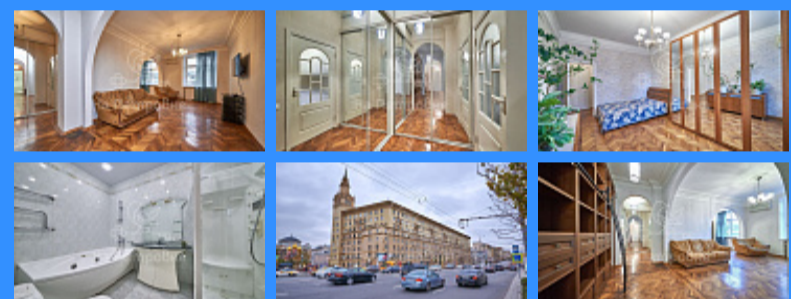

2

двор

Адрес: Россия, Москва, Смоленская площадь, 13/21

Номер лота: 2920514, Уникальная большая квартира в знаменитом доме в самом центре Москвы! Квартира для тех, кто любит простор и комфорт, но не согласен променять жизнь в центре города на спальный район! Комнаты залы с высокими потолками, большие светлые окна из которых видны Старый и Новый Арбат, натуральный паркет, отражающий солнечный свет, все это придает квартире особый статус. Помимо охраняемой парковки в закрытом внутреннем дворе, в цену так же входит бокс в подземном гараже, и вопрос с парковкой центре города для вас решен! Сам дом, построенный знаменитым архитектором Жолтовским, является памятником архитектуры и объектом культурного наследия, что так же подчеркнет ваш вкус и статус! Уважаемые покупатели, звоните, приезжайте на просмотр и оцените все преимущества нашего предложения!