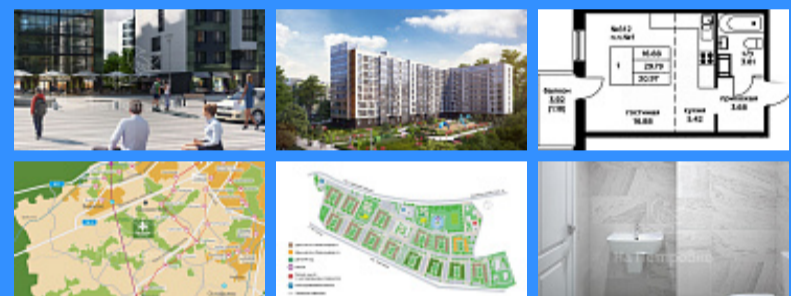

"НА ПЕТРОВКЕ"

 тел.: +7 (495) 777-00-32
 пн-пт: с 9:00 до 21:00
 сб: с 10:00 до 18:00

Адрес:

г.Москва, ул. Петровка, д 20/1, 3 этаж.

Рядом со станциями метро:

-  Кузнецкий мост
-  Тверская
-  Театральная
-  Охотный ряд
-  Трубная

Россия, Москва, поселение Филимонковское, жилой комплекс Цветочные Поляны продажа квартиры Коммунарка 5+ комнаты

3 350 000 руб.

\$ 30 000

€ 27 000

5 комн - 30 м2

2967350
5+
8 / 9
30 м2
17 м2
5 м2
1
1
1
двор

Адрес: Россия, Москва, поселение Филимонковское, жилой комплекс Цветочные Поляны

Номер лота: 2967350, Самые низкие цены для инвестирования. Новая Москва. Студия с отделкой под ключ. ЖК «Цветочные Поляны» — это современный формат жизни, выраженный в архитектуре. Вы получаете возможность жить в стильном малоэтажном микрорайоне, в окружении чистой природы, с продуманной инфраструктурой, благоустроенными дворами-парками и удобным расположением. Микрорайон состоит из 14 монолитных домов созданных по индивидуальному дизайну в лаконичном европейском стиле по 8 и 9 этажей. Жилые корпуса образуют комфортные дворы-парки, с круглосуточным видеонаблюдением и развитой инфраструктурой. Детские сады, школа, магазины — все необходимое здесь расположено в нескольких шагах от дома. Линия скоростного трамвая пройдет около комплекса. До ближайших станций метро Коммунарка и Ольховая 2019 г, (Десна, Внуково 2022 г) 10-15 мин на авто или общественном транспорте Москвы. Сдача в конце 2020 г.