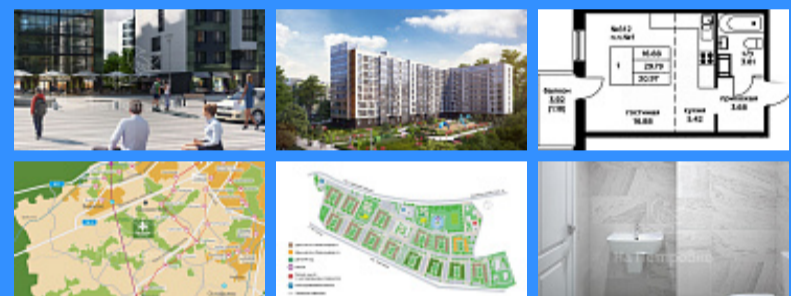

"НА ПЕТРОВКЕ"

 тел.: +7 (495) 777-00-32
 пн-пт: с 9:00 до 21:00
 сб: с 10:00 до 18:00

Адрес:

г.Москва, ул. Петровка, д 20/1, 3 этаж.

Рядом со станциями метро:

-  Кузнецкий мост
-  Тверская
-  Театральная
-  Охотный ряд
-  Трубная

Россия, Москва, поселение Филимонковское, жилой комплекс Цветочные Поляны продажа квартиры Коммунарка 5+ комнаты

3 350 000 руб.

\$ 30 000

€ 27 000

5 комн - 30 м2

2967350

5+

8 / 9

30 м2

17 м2

5 м2

1

1

1

двор

Адрес: Россия, Москва, поселение Филимонковское, жилой комплекс Цветочные Поляны

Номер лота: 2967350, Самые низкие цены для инвестирования. Новая Москва. Студия с отделкой под ключ. ЖК «Цветочные Поляны» — это современный формат жизни, выраженный в архитектуре. Вы получаете возможность жить в стильном малоэтажном микрорайоне, в окружении чистой природы, с продуманной инфраструктурой, благоустроенными дворами-парками и удобным расположением. Микрорайон состоит из 14 монолитных домов созданных по индивидуальному дизайну в лаконичном европейском стиле по 8 и 9 этажей. Жилые корпуса образуют комфортные дворы-парки, с круглосуточным видеонаблюдением и развитой инфраструктурой. Детские сады, школа, магазины — все необходимое здесь расположено в нескольких шагах от дома. Линия скоростного трамвая пройдет около комплекса. До ближайших станций метро Коммунарка и Ольховая 2019 г, (Десна, Внуково 2022 г) 10-15 мин на авто или общественном транспорте Москвы. Сдача в конце 2020 г.