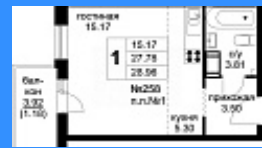

Россия, Москва, поселение Филimonковское, жилой комплекс Цветочные Поляны продажа квартиры Коммунарка 1 комнаты