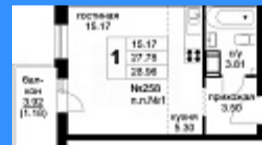

Россия, Москва, поселение Филimonковское, жилой комплекс Цветочные Поляны продажа квартиры Коммунарка 1 комнаты