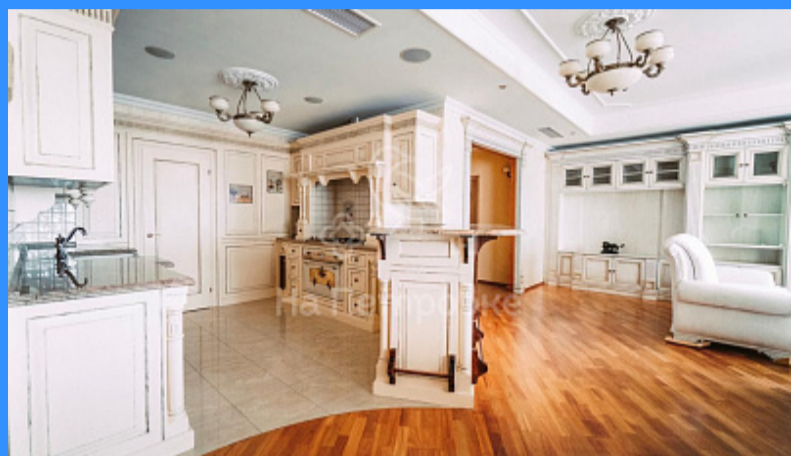

"НА ПЕТРОВКЕ"

тел.: +7 (495) 777-00-32

пн-пт: с 9:00 до 21:00

сб: с 10:00 до 18:00

Адрес:

г.Москва, ул. Петровка, д 20/1, 3 этаж.

Рядом со станциями метро:

Кузнецкий мост

Тверская

Театральная

Охотный ряд

Трубная

Россия, Москва, улица Шаболовка, 10к1 продажа квартиры Добрынинская 5 комнаты