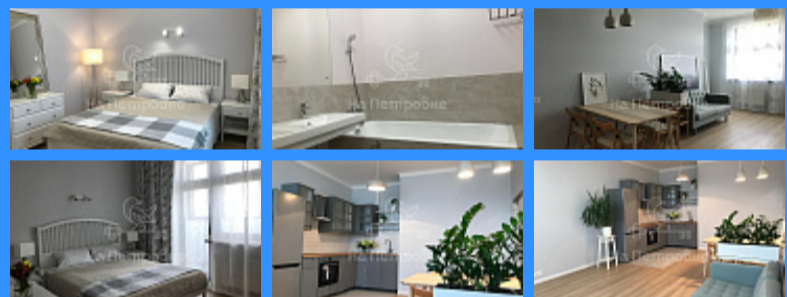

1

улица

Адрес: Россия, Москва, улица Серпуховский Вал, 21к1

Номер лота: 3147242, 1-КОМНАТНАЯ КВАРТИРА В ОДНОМ ИЗ ЛУЧШИХ РАЙОНОВ МОСКВЫ — ЖК Донской Олимп. Просторная планировка квартиры с большой и удобной кухне на 2 окна вид из которых радует в любое время года, с уютной спальней в которой утром лучи восходящего солнца естественным будят образом. Гардеробная, прихожая и совмещенный санузел правильной формы. В цену квартиры включен кухонный гарнитур, холодильник, стеклокерамическая плита, посудомоечная машина, вытяжной шкаф, стиральная машина, прихожая, спальня, гардероб, которые не один год прослужит Вам верой и правдой. СОВРЕМЕННАЯ КВАРТИРА С ИГОЛОЧКИ, полностью отремонтирована и готова к заселению. В ЖК «Донской Олимп» входят пять монолитных домов в светлой натуральной цветовой гамме, каждый из которых назван в честь одного из олимпийцев, богов греческой мифологии. Греческая тематика прослеживается и в оформлении охраняемой территории: игровые городки для детей стилизованные под археологические раскопки и корабль аргонатов, обустроены велосипедные и спортивные площадки, беседка-ротонда и все в окружении цветников. Подземный паркинг на 1819 автомобилей, автомойка. СВОЯ ИНФРАСТРУКТУРА Первые этажи занимают магазины, медицинский центр, детское образовательное учреждение для дошкольников, аптека, фитнес-клуб, ресторан, офисы банков и сервисных служб. Жилищный комплекс находится в обжитом районе, богатом на достопримечательности, в шаговой доступности расположены Донской и Данилов монастыри, Шуховская башня, Центр авангарда. В нескольких минутах ходьбы ст. м. Шаболовская, Тульская и проходят несколько трамвайных маршрутов. На расстоянии в одну остановку находится Даниловский рынок, ТЦ Корабль и Ереван Плаза... Квартира в собственности продавца. Возможна ипотека. ЗВОНИТЕ СЕГОДНЯ