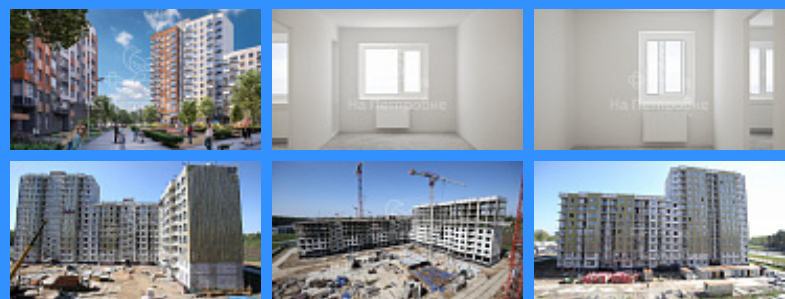

Тверская

Театральная

Охотный ряд

Трубная

Россия, Москва, поселение Десёновское, жилой комплекс Кленовые Аллеи, к9 продажа квартиры Тёплый Стан 1 комнаты

4 250 000 руб.

\$ 38 000

€ 34 000

двор

Адрес: Россия, Москва, поселение Десёновское, жилой комплекс

Кленовые Аллеи, к9

Номер лота: 3187577, Квартира в новом ЖК Кленовые аллеи от ГК МИЦ. Комплекс расположен в 15 км от МКАД по скоростному Калужскому шоссе. Будет построено 14 современных монолитных домов переменной этажности., два детских садика и школа на 1200 учеников, ТРЦ и наземный паркинг. Рядом планируется станция метро Ватушки. Экологически чистое местоположение в Новой Москве, рядом много лесопарков. Московская прописка. Все привилегии Москвы доступны для Вас в этом комплексе. Сдача в 2021 году.