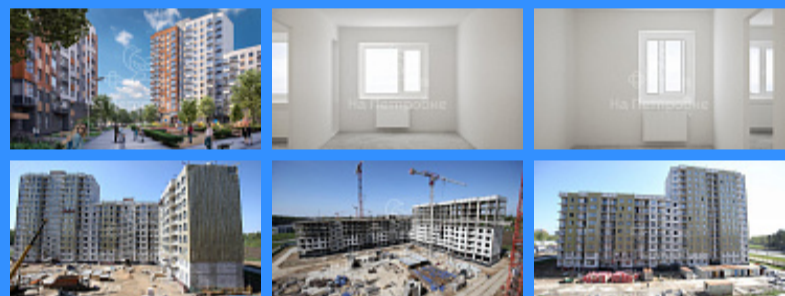

 Тверская

 Театральная

 Охотный ряд

 Трубная

Россия, Москва, поселение Десёновское, жилой комплекс Кленовые Аллеи, к9 продажа
квартиры Тёплый Стан 1 комнаты

4 250 000 руб.

\$ 38 000

€ 34 000

двор

Адрес: Россия, Москва, поселение Десёновское, жилой комплекс

Кленовые Аллеи, к9

Номер лота: 3187577, Квартира в новом ЖК Кленовые аллеи от ГК МИЦ. Комплекс расположен в 15 км от МКАД по скоростному Калужскому шоссе. Будет построено 14 современных монолитных домов переменной этажности., два детских садика и школа на 1200 учеников, ТРЦ и наземный паркинг. Рядом планируется станция метро Ватушки. Экологически чистое местоположение в Новой Москве, рядом много лесопарков. Московская прописка. Все привилегии Москвы доступны для Вас в этом комплексе. Сдача в 2021 году.