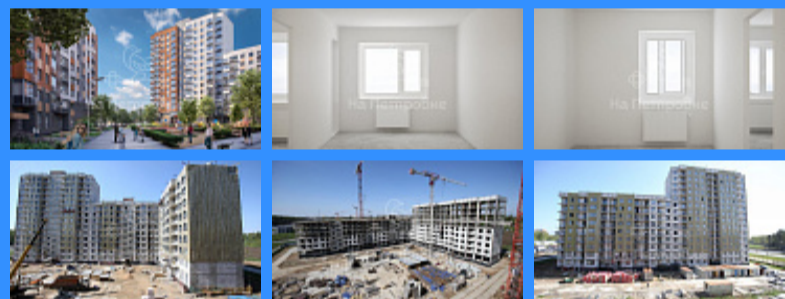

 Тверская

 Театральная

 Охотный ряд

 Трубная

Россия, Москва, поселение Десёновское, жилой комплекс Кленовые Аллеи, к9 продажа квартиры Тёплый Стан 1 комнаты

4 250 000 руб.

\$ 38 000

€ 34 000

двор

Адрес: Россия, Москва, поселение Десёновское, жилой комплекс

Кленовые Аллеи, к9

Номер лота: 3187577, Квартира в новом ЖК Кленовые аллеи от ГК МИЦ. Комплекс расположен в 15 км от МКАД по скоростному Калужскому шоссе. Будет построено 14 современных монолитных домов переменной этажности., два детских садика и школа на 1200 учеников, ТРЦ и наземный паркинг. Рядом планируется станция метро Ватушки. Экологически чистое местоположение в Новой Москве, рядом много лесопарков. Московская прописка. Все привилегии Москвы доступны для Вас в этом комплексе. Сдача в 2021 году.