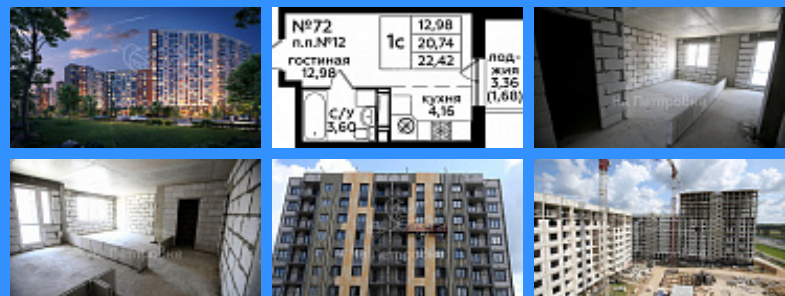

Тверская

Театральная

Охотный ряд

Трубная

Россия, Москва, поселение Десёновское, жилой комплекс Кленовые Аллеи, к9 продажа квартиры Бунинская аллея 5+ комнаты

3 600 000 руб.

\$ 32 000

€ 29 000

двор

Адрес: Россия, Москва, поселение Десёновское, жилой комплекс

Кленовые Аллеи, к9

Номер лота: 3205103, Квартира в новом ЖК Кленовые аллеи от ГК МИЦ. Комплекс расположен в 15 км от МКАД по скоростному Калужскому шоссе. Будет построено 14 современных монолитных домов переменной этажности., два детских садика и школа на 1200 учеников, ТРЦ и наземный паркинг. Рядом планируется станция метро Ватушки. Экологически чистое местоположение в Новой Москве, рядом много лесопарков. Московская прописка. Все привилегии Москвы доступны для Вас в этом комплексе. Сдача в 2021 году.