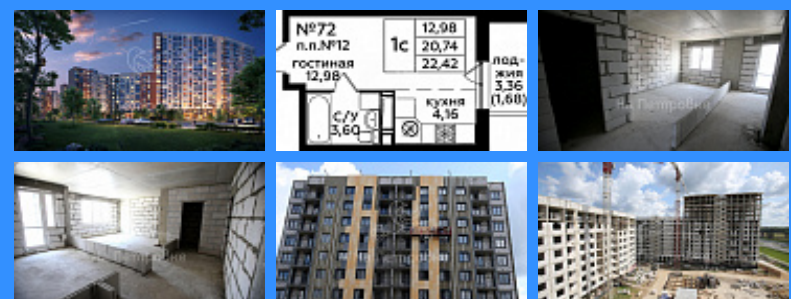

Тверская

Театральная

Охотный ряд

Трубная

Россия, Москва, поселение Десёновское, жилой комплекс Кленовые Аллеи, к9 продажа квартиры Бунинская аллея 5+ комнаты

3 600 000 руб.

\$ 32 000

€ 29 000

двор

Адрес: Россия, Москва, поселение Десёновское, жилой комплекс

Кленовые Аллеи, к9

Номер лота: 3205103, Квартира в новом ЖК Кленовые аллеи от ГК МИЦ. Комплекс расположен в 15 км от МКАД по скоростному Калужскому шоссе. Будет построено 14 современных монолитных домов переменной этажности., два детских садика и школа на 1200 учеников, ТРЦ и наземный паркинг. Рядом планируется станция метро Ватушки. Экологически чистое местоположение в Новой Москве, рядом много лесопарков. Московская прописка. Все привилегии Москвы доступны для Вас в этом комплексе. Сдача в 2021 году.