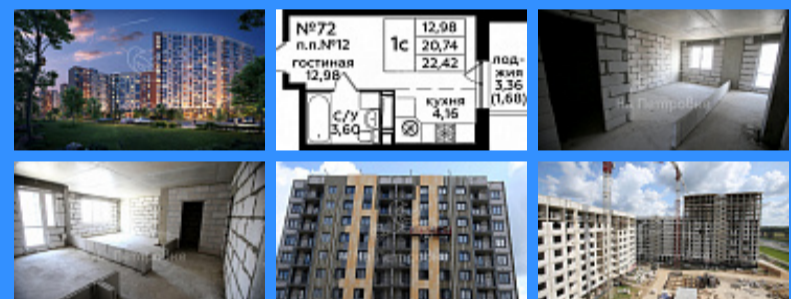

Тверская

Театральная

Охотный ряд

Трубная

Россия, Москва, поселение Десёновское, жилой комплекс Кленовые Аллеи, к9 продажа квартиры Бунинская аллея 5+ комнаты

3 600 000 руб.

\$ 32 000

€ 29 000

двор

Адрес: Россия, Москва, поселение Десёновское, жилой комплекс

Кленовые Аллеи, к9

Номер лота: 3205103, Квартира в новом ЖК Кленовые аллеи от ГК МИЦ. Комплекс расположен в 15 км от МКАД по скоростному Калужскому шоссе. Будет построено 14 современных монолитных домов переменной этажности., два детских садика и школа на 1200 учеников, ТРЦ и наземный паркинг. Рядом планируется станция метро Ватушки. Экологически чистое местоположение в Новой Москве, рядом много лесопарков. Московская прописка. Все привилегии Москвы доступны для Вас в этом комплексе. Сдача в 2021 году.