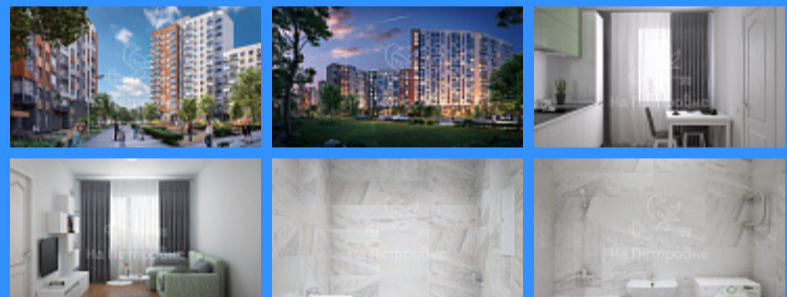

двор

Адрес: Россия, Москва, поселение Десёновское, жилой комплекс

Кленовые Аллеи, к9

Номер лота: 3205118, Квартира в новом ЖК Кленовые аллеи от ГК МИЦ. Комплекс расположен в 15 км от МКАД по скоростному Калужскому шоссе. Будет построено 14 современных монолитных домов переменной этажности., два детских садика и школа на 1200 учеников, ТРЦ и наземный паркинг. Рядом планируется станция метро Ватушки. Экологически чистое местоположение в Новой Москве, рядом много лесопарков. Московская прописка За доп.плату можно заказать три вида отделки. Все привилегии Москвы доступны для Вас в этом комплексе. Сдача в конце 2020 года.