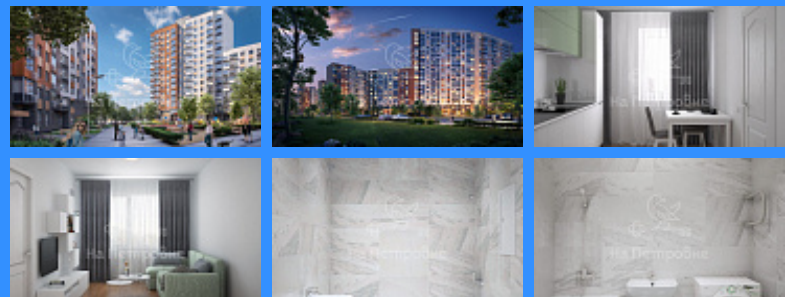

двор

Адрес: Россия, Москва, поселение Десёновское, жилой комплекс

Кленовые Аллеи, к9

Номер лота: 3205118, Квартира в новом ЖК Кленовые аллеи от ГК МИЦ. Комплекс расположен в 15 км от МКАД по скоростному Калужскому шоссе. Будет построено 14 современных монолитных домов переменной этажности., два детских садика и школа на 1200 учеников, ТРЦ и наземный паркинг. Рядом планируется станция метро Ватушки. Экологически чистое местоположение в Новой Москве, рядом много лесопарков. Московская прописка За доп.плату можно заказать три вида отделки. Все привилегии Москвы доступны для Вас в этом комплексе. Сдача в конце 2020 года.