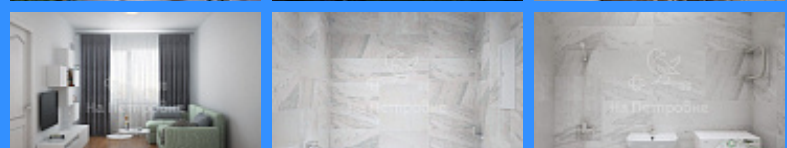

двор

Адрес: Россия, Москва, поселение Десёновское, жилой комплекс

Кленовые Аллеи, к9

Номер лота: 3205118, Квартира в новом ЖК Кленовые аллеи от ГК МИЦ. Комплекс расположен в 15 км от МКАД по скоростному Калужскому шоссе. Будет построено 14 современных монолитных домов переменной этажности., два детских садика и школа на 1200 учеников, ТРЦ и наземный паркинг. Рядом планируется станция метро Ватушки. Экологически чистое местоположение в Новой Москве, рядом много лесопарков. Московская прописка За доп.плату можно заказать три вида отделки. Все привилегии Москвы доступны для Вас в этом комплексе. Сдача в конце 2020 года.