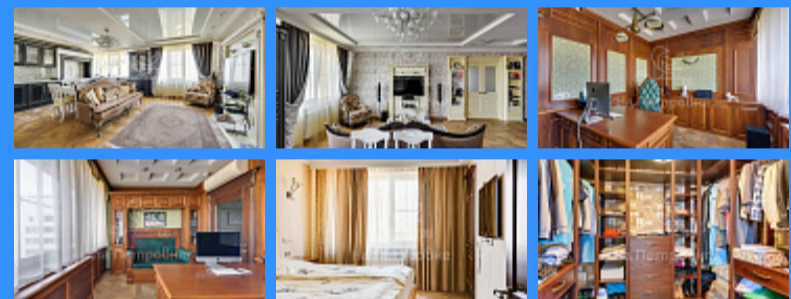

1

2

двор

Адрес: Россия, Москва, Хорошёвское шоссе, 16к1

Номер лота: 3218918, Квартира от собственника. ЖК бизнес класса Дом на Беговой, 37 этаж, 121 м2. Впечатляющие панорамные виды на город. Продуманная планировка: большая кухня-столовая, 2 спальни, кабинет, гардеробная, 2 санузла, постирочная комната. Полностью меблирована, готова к заселению. Транспортная доступность и инфраструктура: 2 минуты пешком от метро Беговая, 10 минут до Сити / Садового Кольца; близость основных транспортных магистралей, крупных торговых центров (ТРЦ Авиапарк, ТРЦ Хорошо), ресторанов, больниц. Небольшой торговый центр с продуктовым магазином, кафе и спорт-клубом в соседнем доме. Возможна аренда машиноместа.