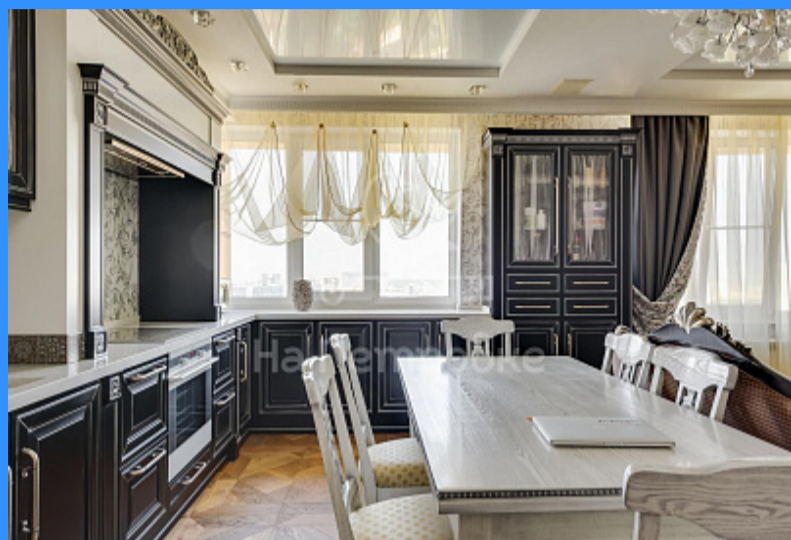

"НА ПЕТРОВКЕ"

тел.: +7 (495) 777-00-32

пн-пт: с 9:00 до 21:00

сб: с 10:00 до 18:00

Адрес:

г.Москва, ул. Петровка, д 20/1, 3 этаж.

Рядом со станциями метро:

Кузнецкий мост

Тверская

Театральная

Охотный ряд

Трубная

Россия, Москва, Хорошёвское шоссе, 16к1 продажа квартиры Беговая 4 комнаты

37 990 000 руб.

$ 340 000

€ 306 000

4 комн - 121 м2