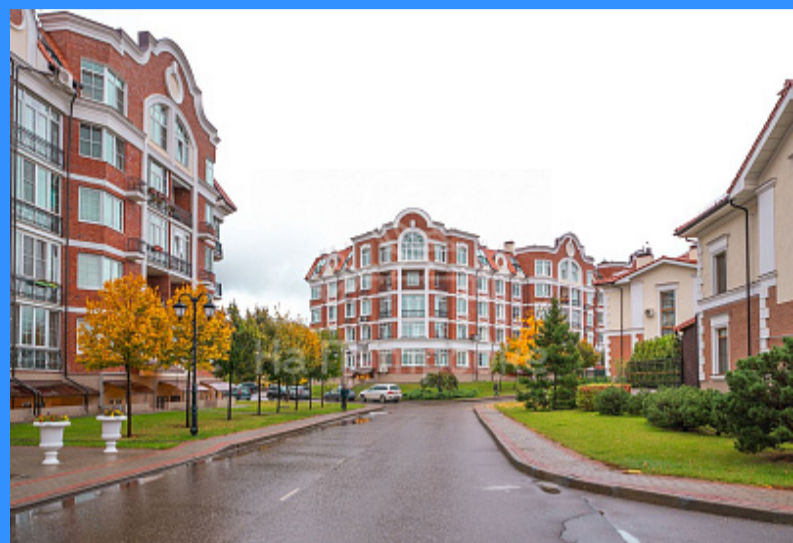

"НА ПЕТРОВКЕ"

тел.: +7 (495) 777-00-32

пн-пт: с 9:00 до 21:00

сб: с 10:00 до 18:00

Адрес:

г.Москва, ул. Петровка, д 20/1, 3 этаж.

Рядом со станциями метро:

Кузнецкий мост

Тверская

Театральная

Охотный ряд

Трубная

Московская область 7 аренда квартиры Бульвар Дмитрия Донского 1 комнаты

48 000 руб. / мес.

$ 400

€ 400

1 комн - 44 м2