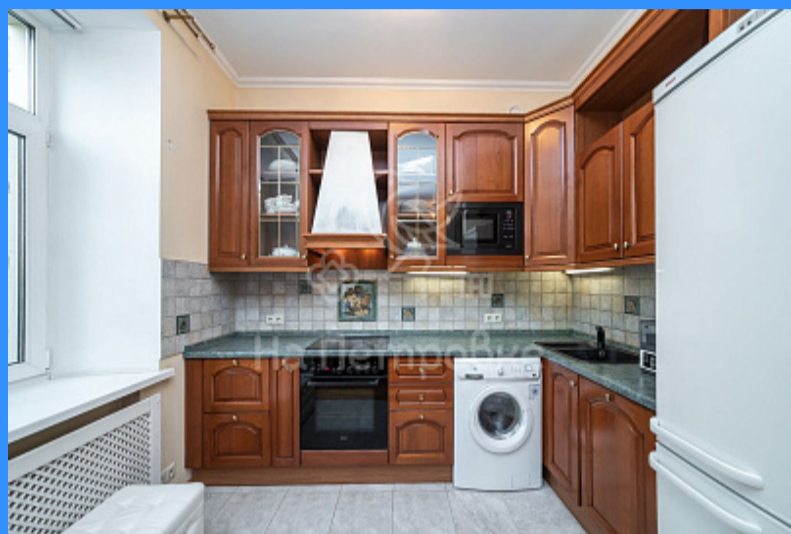

"НА ПЕТРОВКЕ"

тел.: +7 (495) 777-00-32

пн-пт: с 9:00 до 21:00

сб: с 10:00 до 18:00

Адрес:

г.Москва, ул. Петровка, д 20/1, 3 этаж.

Рядом со станциями метро:

Кузнецкий мост

Тверская

Театральная

Охотный ряд

Трубная

Москва улица Новый Арбат аренда квартиры Смоленская 4 комнаты

Image not found
Россия, Москва, улица Новый Арбат, 23/base_kvartus_obje

Image not found
Россия, Москва, улица Новый Арбат, 23/1w/base_kvartus_ob

130 000 руб. / мес.

$ 1 200

€ 1 000

4 комн - 101 м2