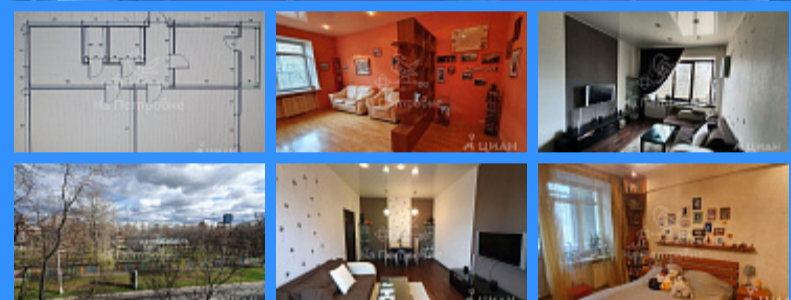

3349989

3

4 / 6

74 м2

56 м2

8 м2

двор и улица

Адрес: Россия, Москва, улица Советской Армии, 13

Номер лота: 3349989, Квартира в прекрасном сталинском доме, дом из белого кирпича, толщина основных стен 80 см. качественный дизайнерский ремонт. Гидромассажная ванна, кухня со встроенной техникой, другая мебель (по договоренности) остаются. Полы — паркет, паркетная доска, ковролин на паркете и кафельная плитка. Окна — тройной стеклопакет. Балкон пластик, пол на балконе — ковролин, комфортная зона отдыха летом). 5 минут от метро, окна кухни и одной комнаты выходят на Фестивальный парк и конюшню. Прекрасная инфраструктура, в пешей доступности театры, парки, магазины. Прямая продажа. Собственник один. Право собственности — ДКП. В собственности более 9 лет, вся история в документах. Агентам просьба не беспокоить, только если у Вас есть реальные покупатели.

Контакты: