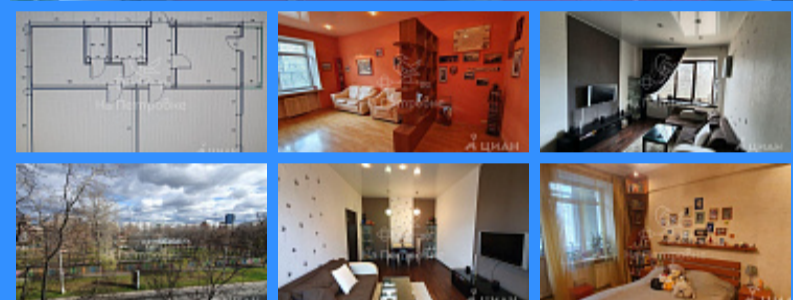

3349989

3

4 / 6

74 м2

56 м2

8 м2

двор и улица

Адрес: Россия, Москва, улица Советской Армии, 13

Номер лота: 3349989, Квартира в прекрасном сталинском доме, дом из белого кирпича, толщина основных стен 80 см. качественный дизайнерский ремонт. Гидромассажная ванна, кухня со встроенной техникой, другая мебель (по договоренности) остаются. Полы — паркет, паркетная доска, ковролин на паркете и кафельная плитка. Окна — тройной стеклопакет. Балкон пластик, пол на балконе — ковролин, комфортная зона отдыха летом). 5 минут от метро, окна кухни и одной комнаты выходят на Фестивальный парк и конюшню. Прекрасная инфраструктура, в пешей доступности театры, парки, магазины. Прямая продажа. Собственник один. Право собственности — ДКП. В собственности более 9 лет, вся история в документах. Агентам просьба не беспокоить, только если у Вас есть реальные покупатели.

Контакты: