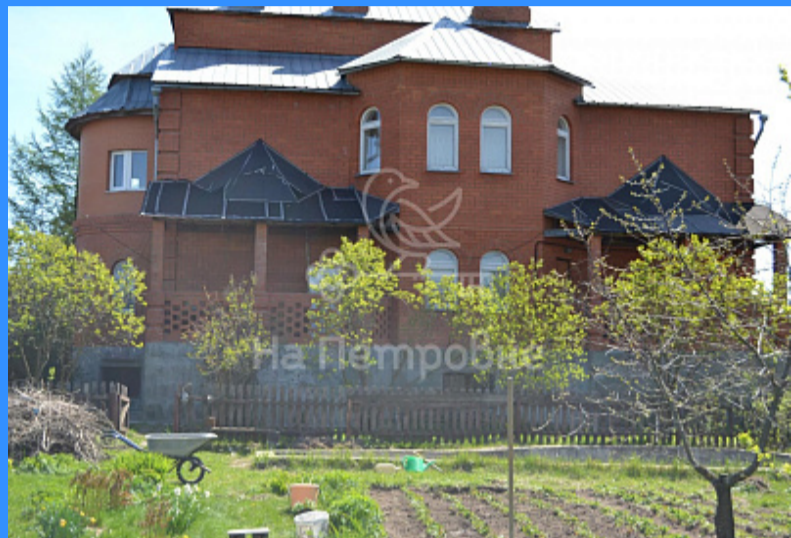

Тверская

Театральная

Охотный ряд

Трубная

Россия, Московская область, городской округ Балашиха, деревня Соболиха, Липовая улица, 30

24 000 000 руб.

\$ 215 000

€ 194 000

3364006

3

450 м2

15 сот.

Адрес: Россия, Московская область, городской округ Балашиха, деревня Соболиха, Липовая улица, 30

Номер лота: 3364006, Продается дом с земельным участком для круглогодичного проживания. Общая площадь дома 450 кв.м., 8 спален, библиотека, гостиная с камином, кухня-столовая, прачечная. В цокольном этаже теплый гараж, по проекту предусмотрена сауна с бассейном и комнатой отдыха, котельная и кладовая. Дом строила строительная компания, принадлежащая собственникам дома. Дом стоит на участке 15 соток, участок прямой формы, с садом и еловыми деревьями. Дом трехуровневый, кирпичный, с высокими потолками 3,3 м, большими жилыми помещениями, необычной планировкой. Газ, свет, вода, 2 септика, интернет. В деревне есть магазины (дикси, пятерочка, фикспрайс, аптека, магазин запчастей, кафе и даже KFC), дом творчества, взрослая и детская поликлиника (молочная кухня), детский сад, недалеко(перейти через мост) перинатальный центр, школа, Саввинский пруд. Асфальтированная дорога до самого дома. Реальному покупателю-реальный торг. Три взрослых собственника (более 5 лет), полная стоимость в ДКП.