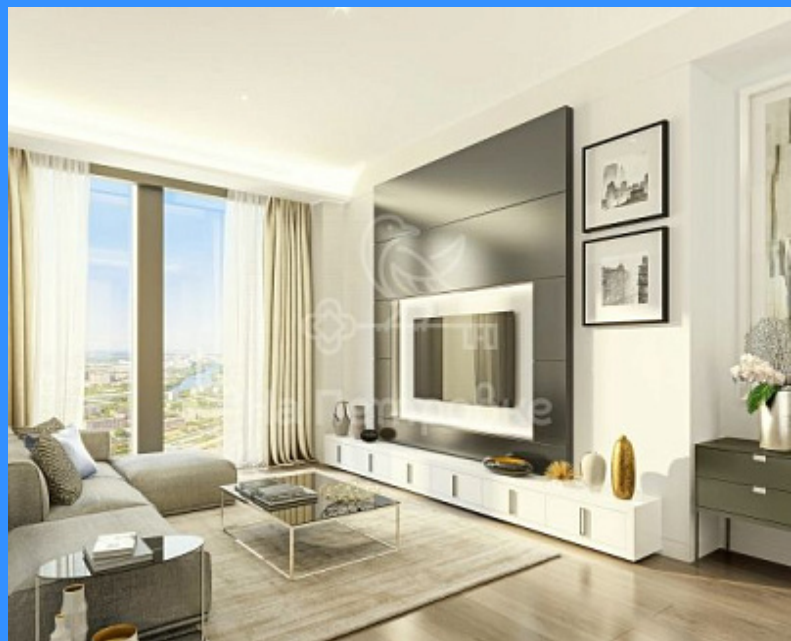

Тверская

Театральная

Охотный ряд

Трубная

Россия, Москва, 1-й Красногвардейский проезд, вл17-18 продажа квартиры  
Комсомольская сок. 2 комнаты

79 218 700 руб.

\$ 709 000

€ 639 000