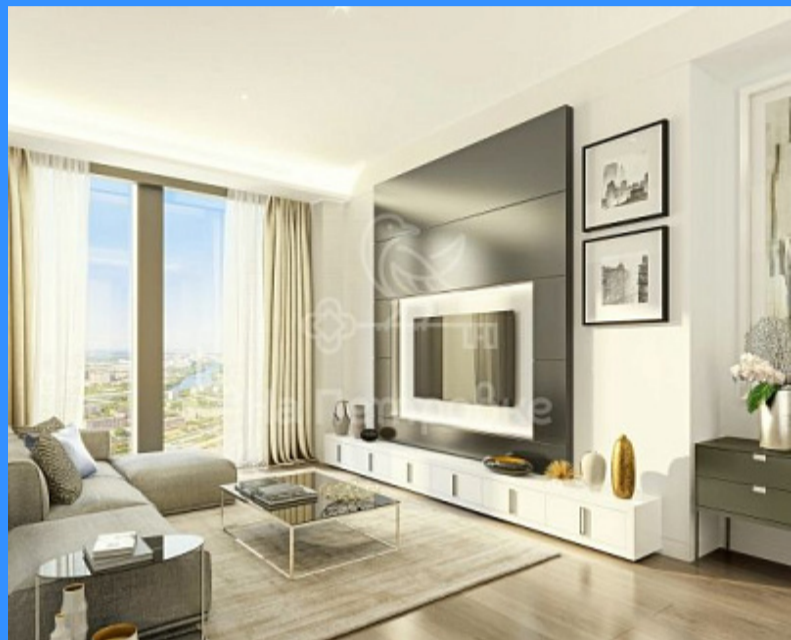

Тверская

Театральная

Охотный ряд

Трубная

Россия, Москва, 1-й Красногвардейский проезд, вл17-18 продажа квартиры  
Комсомольская сок. 2 комнаты

79 218 700 руб.

\$ 709 000

€ 639 000