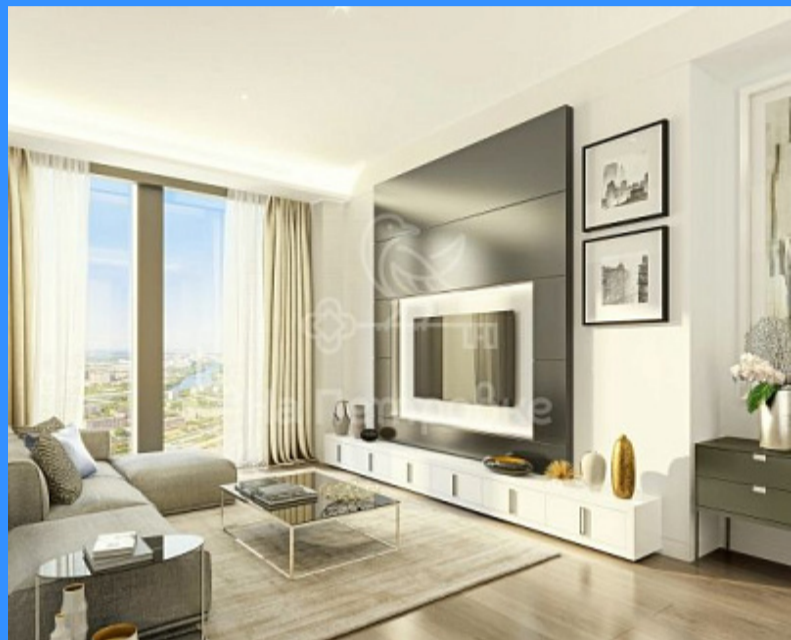

Тверская

Театральная

Охотный ряд

Трубная

Россия, Москва, 1-й Красногвардейский проезд, вл17-18 продажа квартиры
Комсомольская сок. 2 комнаты

79 218 700 руб.

\$ 709 000

€ 639 000