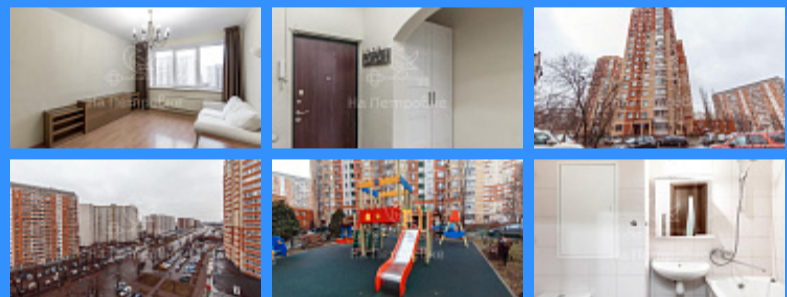

Адрес: Россия, Московская область, Люберцы, Октябрьский проспект, 5к2

Номер лота: 3421181, Просторная, светлая, уютная квартира с лоджией и панорамным видом рядом с метро! Квартира оборудована необходимой техникой и мебелью для жизни. Современный район, современный дом 2008 года постройки, красивая входная группа, консьерж, видеонаблюдение. Зеленый двор с детской площадкой. Школа, детский сад, торговый центр и рестораны, все рядом. До метро всего 300 м! До ж/д станции Ухтомская всего 300м! До МКАД всего 1,5 км! У этой квартиры просто нет минусов, а только плюсы! Нет сомнений, что она вам понравится! Приходите на просмотр, и убедитесь сами!

Контакты: