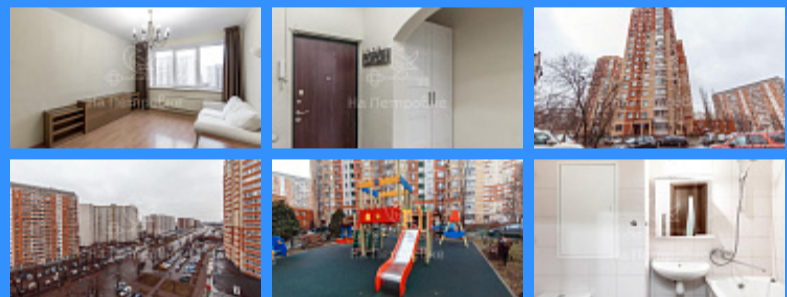

1

1

двор

Адрес: Россия, Московская область, Люберцы, Октябрьский проспект, 5к2

Номер лота: 3421181, Просторная, светлая, уютная квартира с лоджией и панорамным видом рядом с метро! Квартира оборудована необходимой техникой и мебелью для жизни. Современный район, современный дом 2008 года постройки, красивая входная группа, консьерж, видеонаблюдение. Зеленый двор с детской площадкой. Школа, детский сад, торговый центр и рестораны, все рядом. До метро всего 300 м! До ж/д станции Ухтомская всего 300м! До МКАД всего 1,5 км! У этой квартиры просто нет минусов, а только плюсы! Нет сомнений, что она вам понравится! Приходите на просмотр, и убедитесь сами!