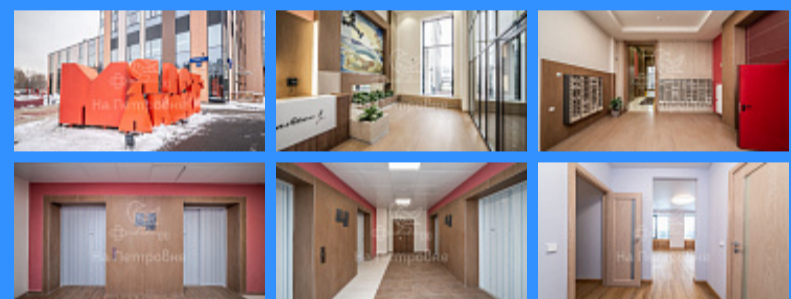

1

1

двор

Адрес: Россия, Москва, Головинское шоссе, 10Б

Номер лота: 3444331, ИНТЕРЕСНОЕ предложение. — Квартира-студия подразумевает зонирование пространства: кухня-гостиная и спальня, есть гардеробная комната. — Выполнен стильный дизайнерский ремонт с использованием качественных материалов от ведущих производителей: Декор NaXos Inside Fascia Kyoto Mix; Сантехника Jacob Delafon; Техника Bosh; Плитка настенная Karioca; Керамогранит NaXos; Подоконник и экран из массива дуба. — Для автомобилей предусмотрен подземный паркинг. — В подъездах просторная входная группа. — Есть возможность приобрести кладовку площадью 7м2. Приходите убедиться, что это квартира для Вас!