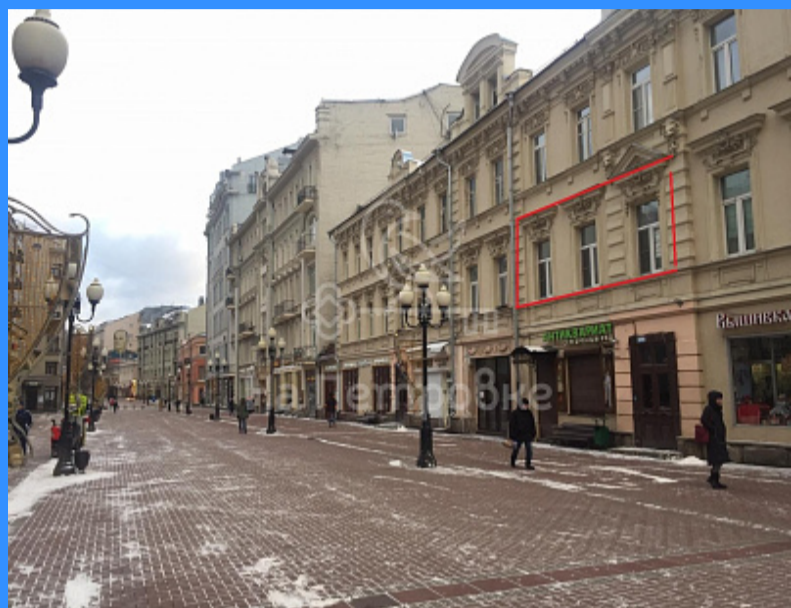

"НА ПЕТРОВКЕ"

тел.: +7 (495) 777-00-32

пн-пт: с 9:00 до 21:00

сб: с 10:00 до 18:00

Адрес:

г.Москва, ул. Петровка, д 20/1, 3 этаж.

Рядом со станциями метро:

Кузнецкий мост

Тверская

Театральная

Охотный ряд

Трубная

Россия, Москва, улица Арбат, 31 продажа квартиры Арбатская 2 комнаты

24 708 000 руб.

$ 221 000

€ 199 000

2 комн - 64 м2